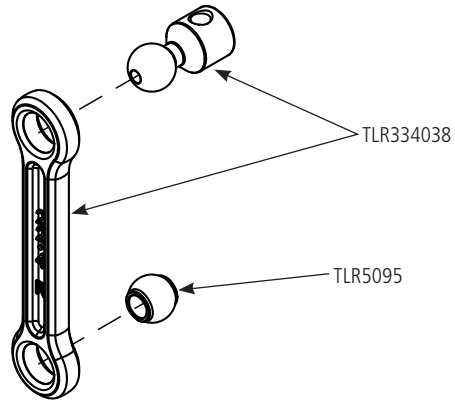

TEAM LOSI RACING

TLR334038

1

TLR6288 x 2
M3 x 3mm

TLR5909 x 2
M3 x 16mm

TLR6276 x 2
M2.5 x 5mm

VTR235005 x 4
M2 x 10mm

EN Rear bumper components removed for clarity.
DE Teile des Stoßfängers hinten aus Klarheitsgründen entfernt.
FR Éléments du pare-choc arrière retirés pour plus de clarté.
IT Componenti paraurti posteriore rimossi per chiarezza.
ES Componentes de parachoques trasero eliminado para mayor claridad.