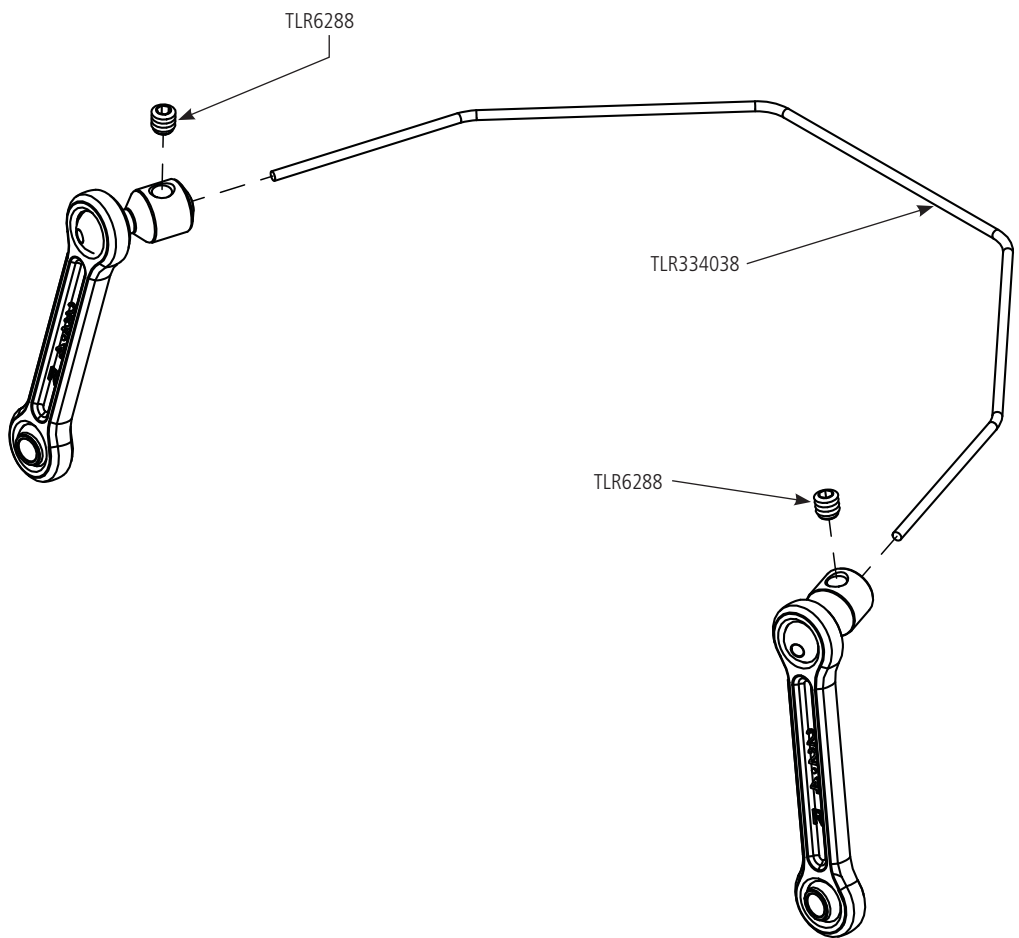

TEAM LOSI RACING

TLR334038

1

TLR6288 x 2
M3 x 3mm

TLR5909 x 2
M3 x 16mm

TLR6276 x 2
M2.5 x 5mm

VTR235005 x 4
M2 x 10mm

EN Rear bumper components removed for clarity.
DE Teile des Stoßfängers hinten aus Klarheitsgründen entfernt.
FR Éléments du pare-choc arrière retirés pour plus de clarté.
IT Componenti paraurti posteriore rimossi per chiarezza.
ES Componentes de parachoques trasero eliminado para mayor claridad.