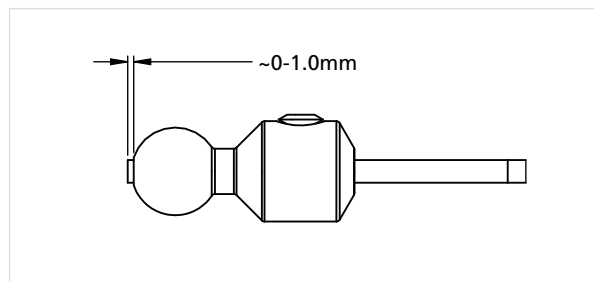

TEAM LOSI RACING

TLR334038

1

TLR6288 x 2
M3 x 3mm

TLR5909 x 2
M3 x 16mm

TLR6276 x 2
M2.5 x 5mm

VTR235005 x 4
M2 x 10mm

EN Rear bumper components removed for clarity.
DE Teile des Stoßfängers hinten aus Klarheitsgründen entfernt.
FR Éléments du pare-choc arrière retirés pour plus de clarté.
IT Componenti paraurti posteriore rimossi per chiarezza.
ES Componentes de parachoques trasero eliminado para mayor claridad.