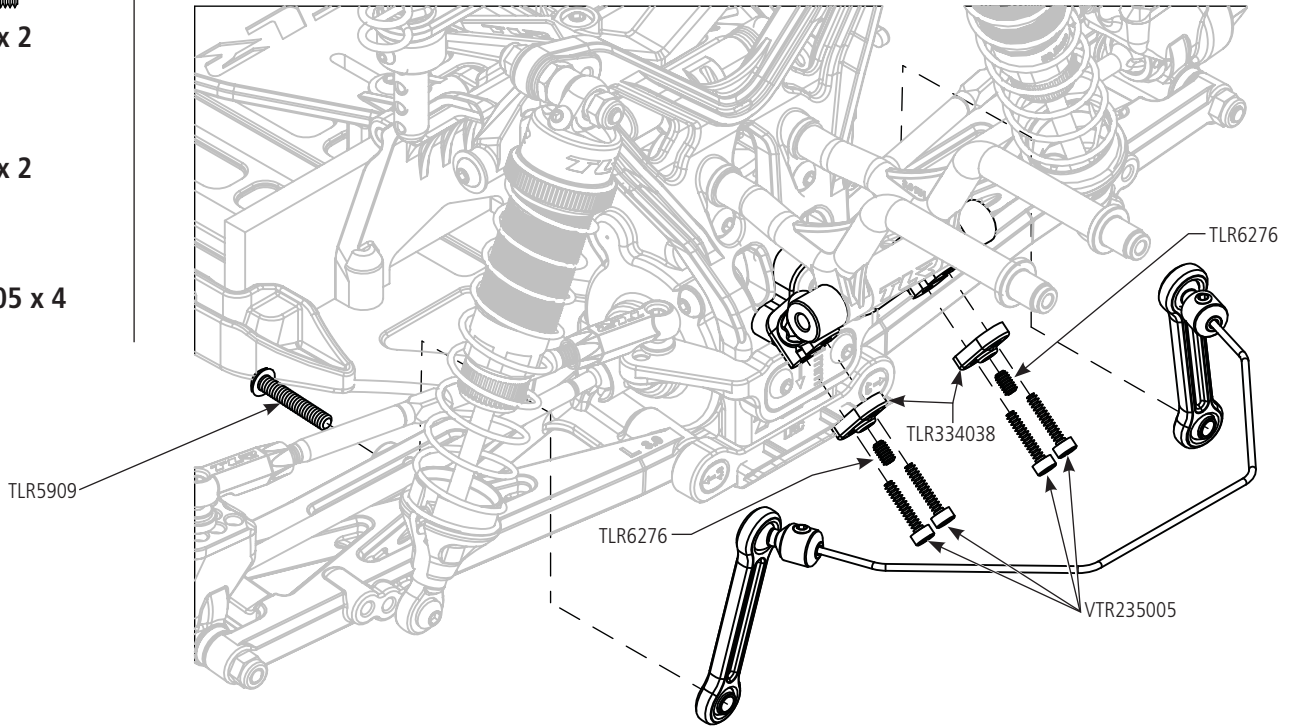

TEAM LOSI RACING

TLR334038

1

TLR6288 x 2
M3 x 3mm

TLR5909 x 2
M3 x 16mm

TLR6276 x 2
M2.5 x 5mm

VTR235005 x 4
M2 x 10mm

EN Rear bumper components removed for clarity.
DE Teile des Stoßfängers hinten aus Klarheitsgründen entfernt.
FR Éléments du pare-choc arrière retirés pour plus de clarté.
IT Componenti paraurti posteriore rimossi per chiarezza.
ES Componentes de parachoques trasero eliminado para mayor claridad.