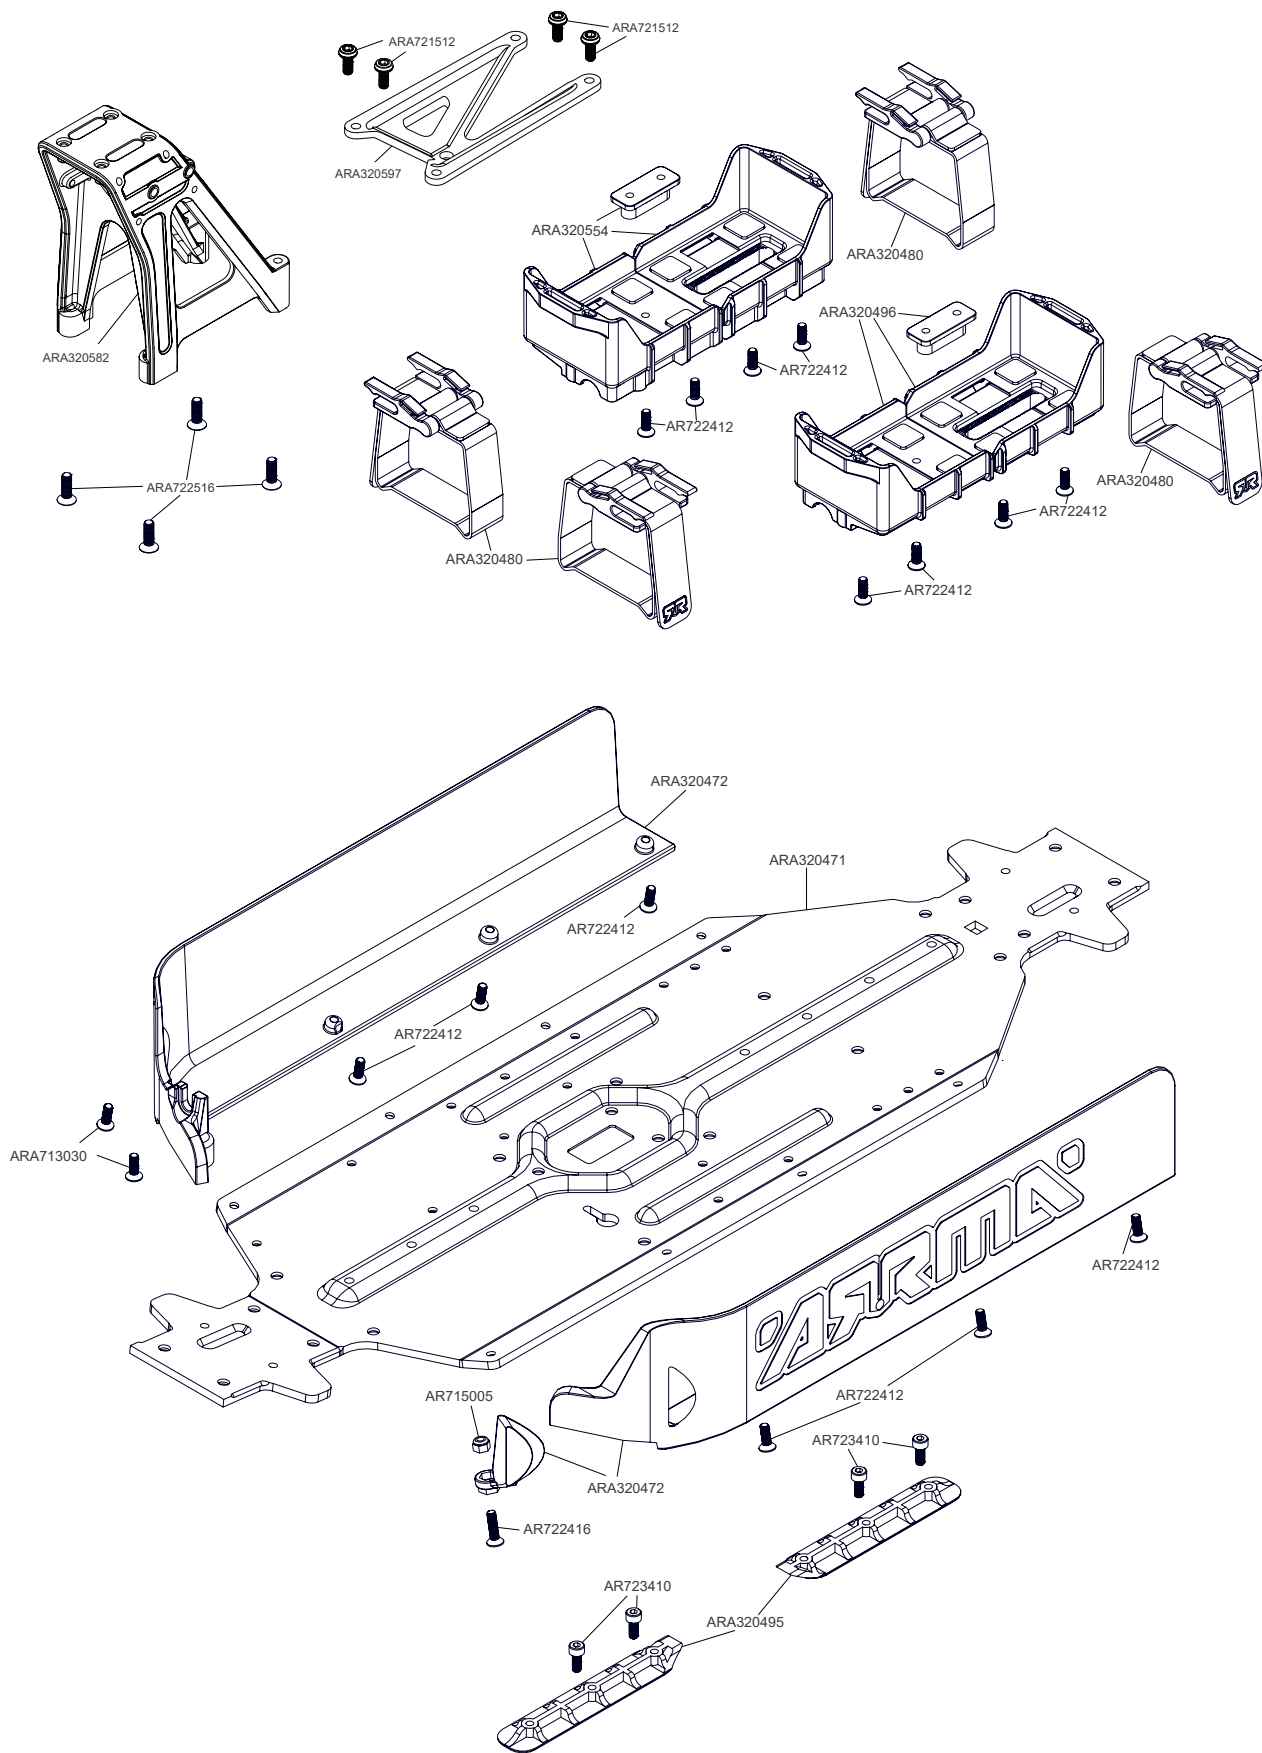

Front Vorne Avant Delantero  
フロント 前

Centre Center  
 Centre Centro  
 センター 中心

Rear Hinten  
Arrière Trasero リア后

Shocks Stoßdämpfer Amortisseur  
Amortiguador 減震器 ショックアブソーバ

Front Springs  
ARA330615  
ARA330616  
ARA330572 - STD  
ARA330617

Rear Springs  
ARA330618  
ARA330619  
ARA330573 - STD  
ARA330620

Differential Differential Différentiel  
Diferencial 差动 差動

Body & Tire Karosserie & Reifen  
Carrosserie & Pneu  
Cuerpo & Neumático  
车身及轮胎 ボディとタイヤ

ARA510122 WHEEL  
ARA520055 TIRE & INSERT  
ARA550061 GLUED PAIR

Optional

Sway Bars

Mod1 Pinions

- SAFE-D5  
5mm Bore
- ARA311052 12T
  - ARA311053 13T
  - ARA310961 14T
  - ARA310962 15T
  - ARA310963 16T
  - ARA310964 17T
  - ARA310965 18T
  - ARA310966 19T
  - ARA310967 20T
  - ARA310968 21T
  - ARA310969 22T
  - ARA310970 23T
  - ARA310971 24T
  - ARA310972 25T
  - ARA311056 26T
  - ARA311057 27T
  - ARA311058 28T
  - ARA311059 29T
  - ARA311060 30T

- SAFE-D8  
8mm Bore
- ARA311036 16T
  - ARA311037 17T
  - ARA311038 18T
  - ARA311039 19T
  - ARA311040 20T
  - ARA311041 21T
  - ARA311042 22T
  - ARA311043 23T
  - ARA311044 24T
  - ARA311045 25T
  - ARA311046 26T
  - ARA311047 27T
  - ARA311048 28T
  - ARA311049 29T
  - ARA311050 30T