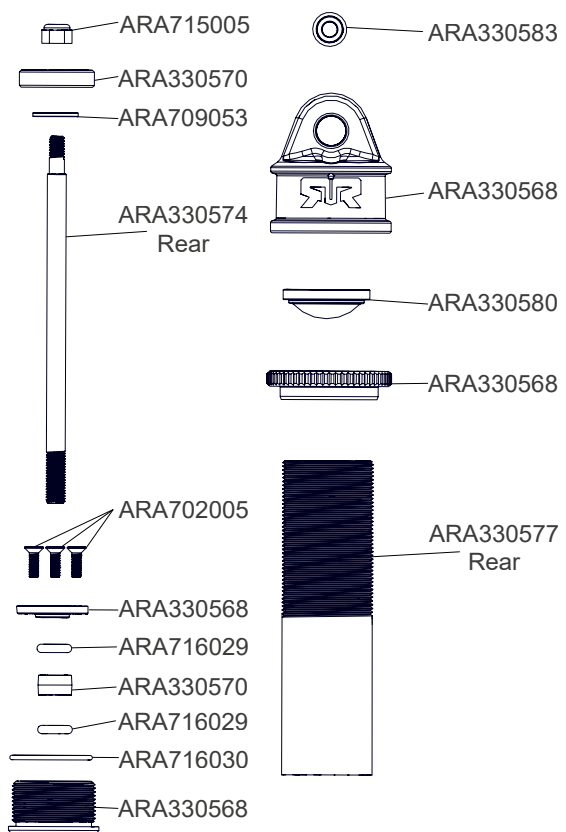

Front Vorne Avant Delantero  
フロント 前

Centre Center  
 Centre Centro  
 センター 中心

Rear Hinten  
Arrière Trasero リア后

Shocks Stoßdämpfer Amortisseur  
Amortiguador 減震器 ショックアブソーバ

Front Springs  
ARA330615  
ARA330616  
ARA330572 - STD  
ARA330617

Rear Springs  
ARA330618  
ARA330619  
ARA330573 - STD  
ARA330620

Differential Differential Différentiel  
Diferencial 差动 差動

Body & Tire Karosserie & Reifen  
Carrosserie & Pneu  
Cuerpo & Neumático  
车身及轮胎 ボディとタイヤ

ARA510122 WHEEL  
ARA520055 TIRE & INSERT  
ARA550061 GLUED PAIR

Optional

Sway Bars

Mod1 Pinions

- SAFE-D5  
5mm Bore
- ARA311052 12T
  - ARA311053 13T
  - ARA310961 14T
  - ARA310962 15T
  - ARA310963 16T
  - ARA310964 17T
  - ARA310965 18T
  - ARA310966 19T
  - ARA310967 20T
  - ARA310968 21T
  - ARA310969 22T
  - ARA310970 23T
  - ARA310971 24T
  - ARA310972 25T
  - ARA311056 26T
  - ARA311057 27T
  - ARA311058 28T
  - ARA311059 29T
  - ARA311060 30T

- SAFE-D8  
8mm Bore
- ARA311036 16T
  - ARA311037 17T
  - ARA311038 18T
  - ARA311039 19T
  - ARA311040 20T
  - ARA311041 21T
  - ARA311042 22T
  - ARA311043 23T
  - ARA311044 24T
  - ARA311045 25T
  - ARA311046 26T
  - ARA311047 27T
  - ARA311048 28T
  - ARA311049 29T
  - ARA311050 30T