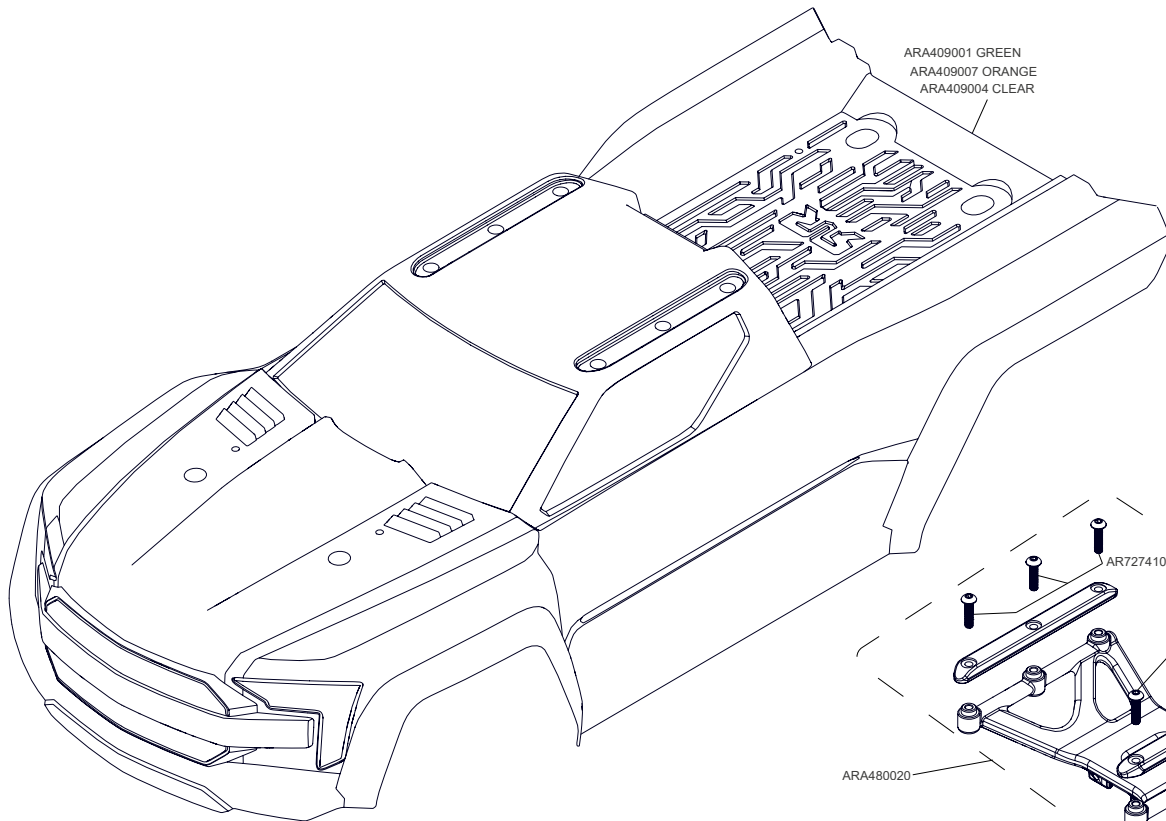

ARA510122 WHEEL
ARA520055 TIRE & INSERT
ARA550061 GLUED PAIR