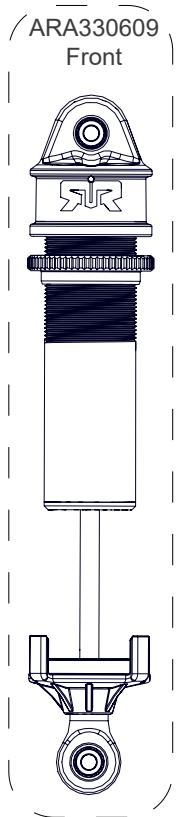

Front Vorne Avant Delantero  
フロント 前

Centre Center  
 Centre Centro  
 センター 中心

Rear Hinten  
Arrière Trasero リア后

Shocks Stoßdämpfer Amortisseur  
Amortiguador 減震器 ショックアブソーバ

Front Springs  
ARA330615  
ARA330616  
ARA330572 - STD  
ARA330617

Rear Springs  
ARA330618  
ARA330619  
ARA330573 - STD  
ARA330620

Differential Differential Différentiel  
Diferencial 差动 差動

Body & Tire Karosserie & Reifen  
Carrosserie & Pneu  
Cuerpo & Neumático  
车身及轮胎 ボディとタイヤ

ARA510122 WHEEL  
ARA520055 TIRE & INSERT  
ARA550061 GLUED PAIR

Optional

Sway Bars

Mod1 Pinions

- SAFE-D5  
5mm Bore
- ARA311052 12T
  - ARA311053 13T
  - ARA310961 14T
  - ARA310962 15T
  - ARA310963 16T
  - ARA310964 17T
  - ARA310965 18T
  - ARA310966 19T
  - ARA310967 20T
  - ARA310968 21T
  - ARA310969 22T
  - ARA310970 23T
  - ARA310971 24T
  - ARA310972 25T
  - ARA311056 26T
  - ARA311057 27T
  - ARA311058 28T
  - ARA311059 29T
  - ARA311060 30T

- SAFE-D8  
8mm Bore
- ARA311036 16T
  - ARA311037 17T
  - ARA311038 18T
  - ARA311039 19T
  - ARA311040 20T
  - ARA311041 21T
  - ARA311042 22T
  - ARA311043 23T
  - ARA311044 24T
  - ARA311045 25T
  - ARA311046 26T
  - ARA311047 27T
  - ARA311048 28T
  - ARA311049 29T
  - ARA311050 30T