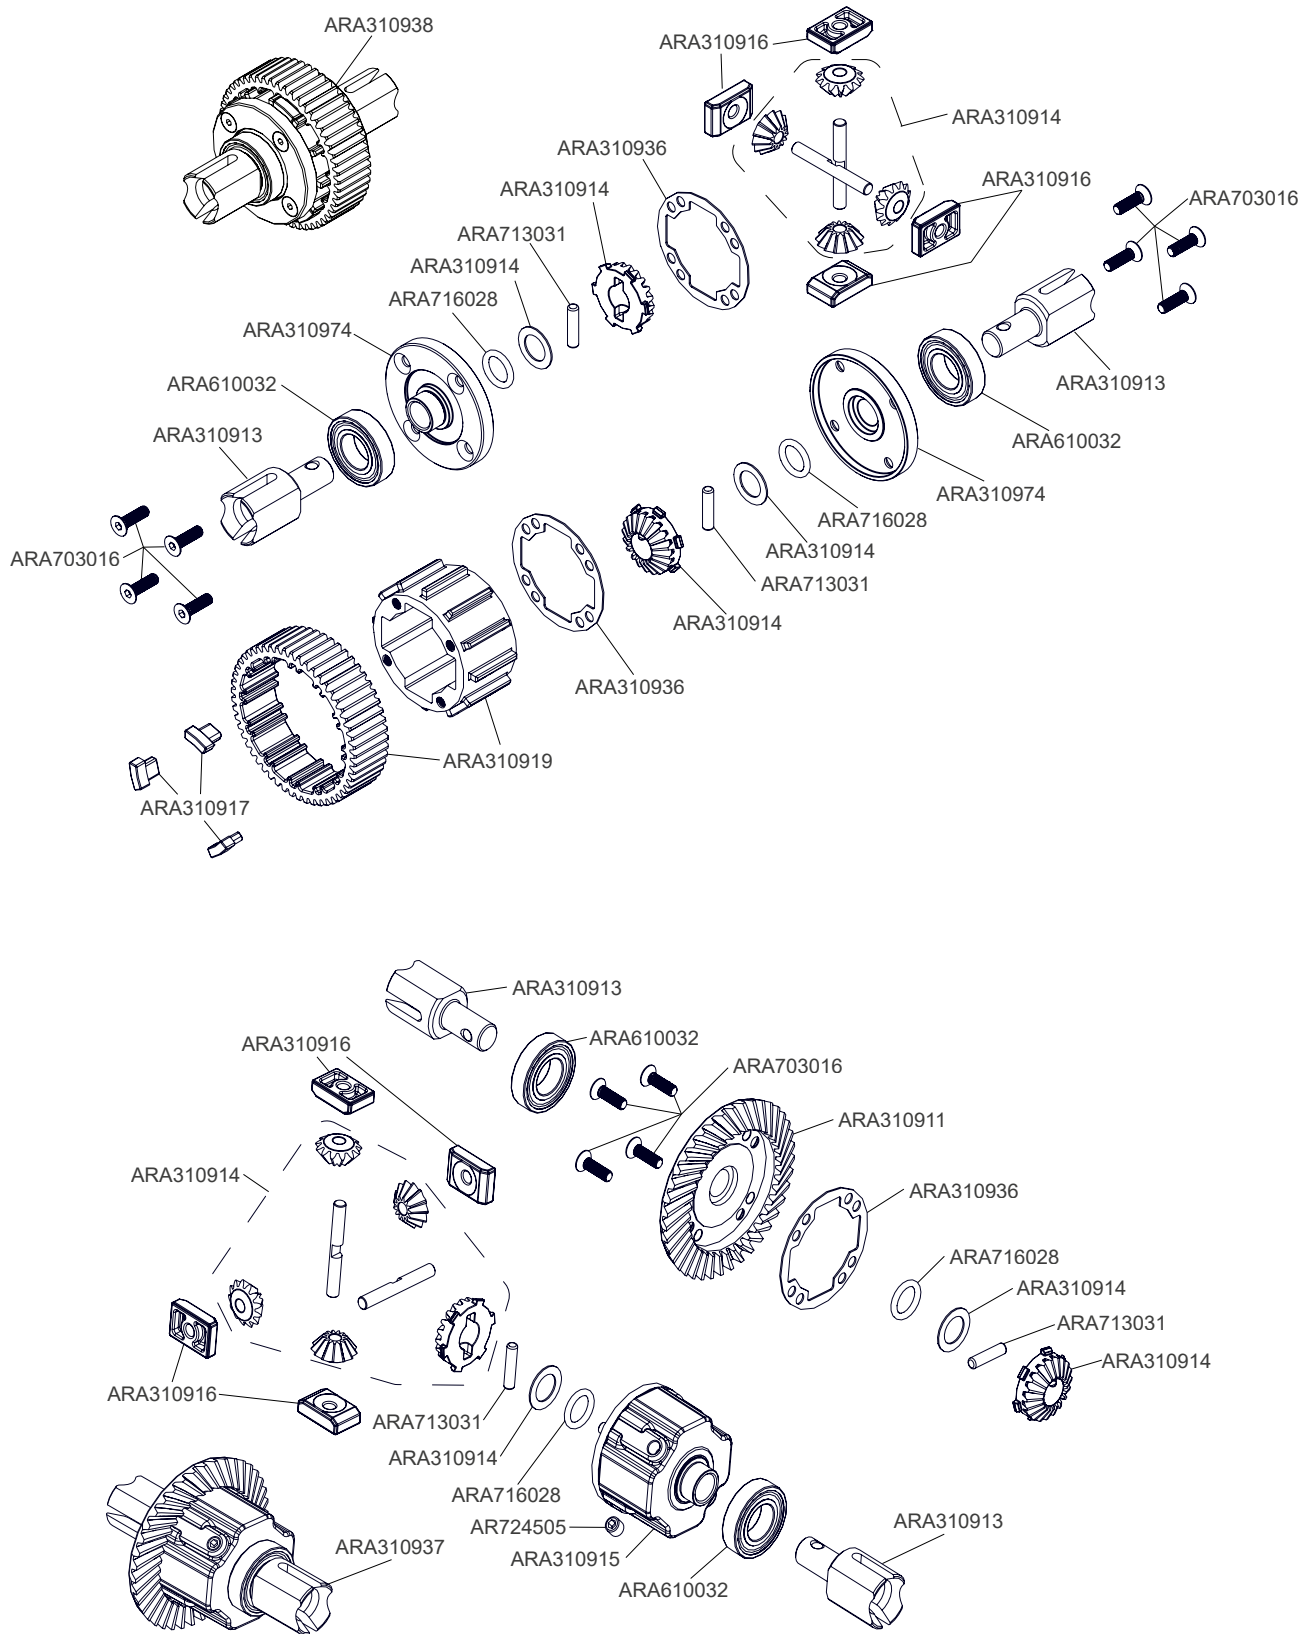

Front Vorne Avant Delantero  
フロント 前

Centre Center  
 Centre Centro  
 センター 中心

Rear Hinten  
Arrière Trasero リア后

Shocks Stoßdämpfer Amortisseur  
Amortiguador 減震器 ショックアブソーバ

Front Springs  
ARA330615  
ARA330616  
ARA330572 - STD  
ARA330617

Rear Springs  
ARA330618  
ARA330619  
ARA330573 - STD  
ARA330620

Differential Differential Différentiel  
Diferencial 差动 差動

Body & Tire Karosserie & Reifen  
Carrosserie & Pneu  
Cuerpo & Neumático  
车身及轮胎 ボディとタイヤ

ARA510122 WHEEL  
ARA520055 TIRE & INSERT  
ARA550061 GLUED PAIR

Optional

Sway Bars

Mod1 Pinions

- SAFE-D5  
5mm Bore
- ARA311052 12T
  - ARA311053 13T
  - ARA310961 14T
  - ARA310962 15T
  - ARA310963 16T
  - ARA310964 17T
  - ARA310965 18T
  - ARA310966 19T
  - ARA310967 20T
  - ARA310968 21T
  - ARA310969 22T
  - ARA310970 23T
  - ARA310971 24T
  - ARA310972 25T
  - ARA311056 26T
  - ARA311057 27T
  - ARA311058 28T
  - ARA311059 29T
  - ARA311060 30T

- SAFE-D8  
8mm Bore
- ARA311036 16T
  - ARA311037 17T
  - ARA311038 18T
  - ARA311039 19T
  - ARA311040 20T
  - ARA311041 21T
  - ARA311042 22T
  - ARA311043 23T
  - ARA311044 24T
  - ARA311045 25T
  - ARA311046 26T
  - ARA311047 27T
  - ARA311048 28T
  - ARA311049 29T
  - ARA311050 30T