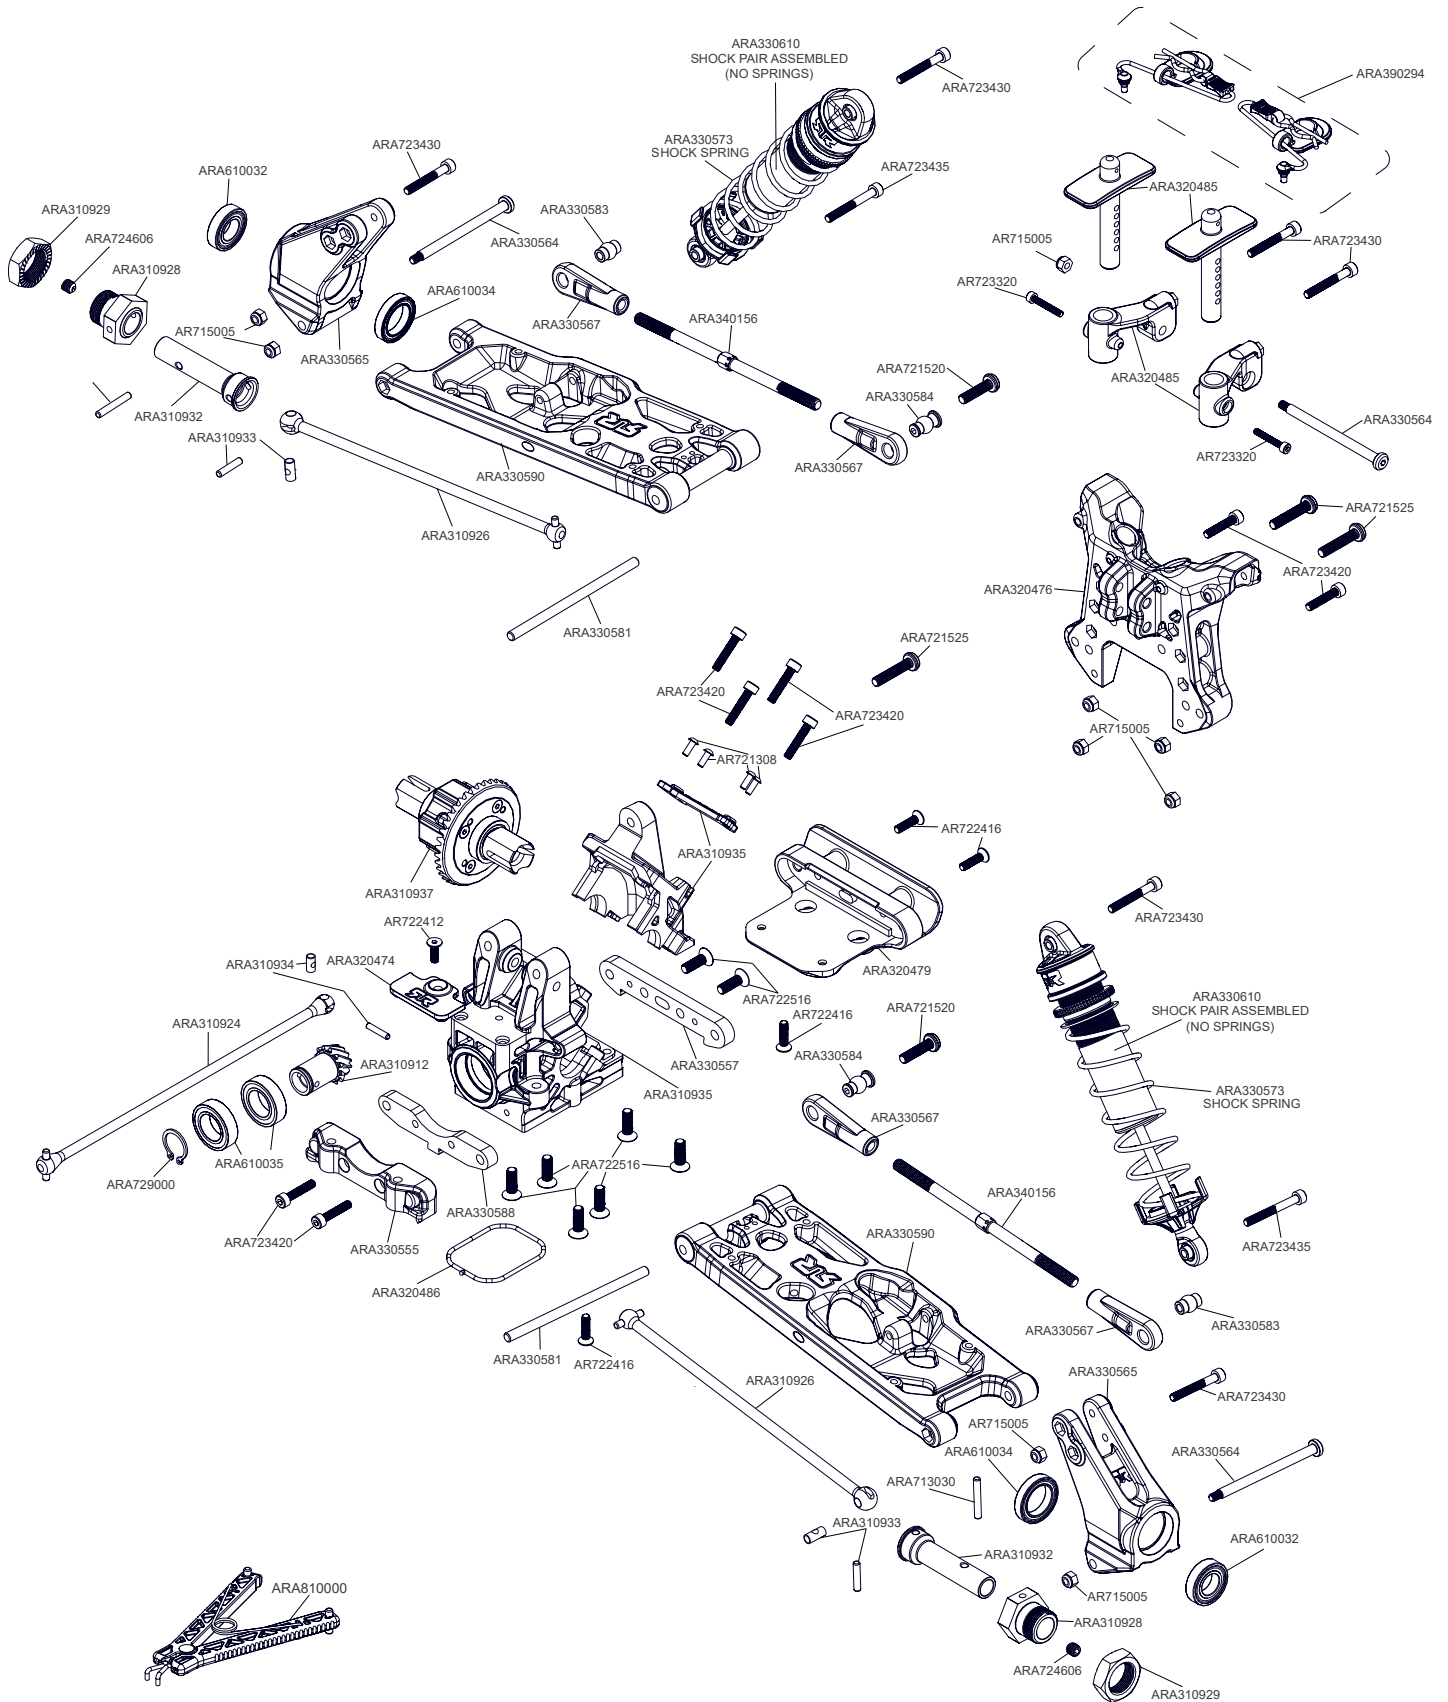

Front Vorne Avant Delantero  
フロント 前

Centre Center  
 Centre Centro  
 センター 中心

Rear Hinten  
Arrière Trasero リア后

Shocks Stoßdämpfer Amortisseur  
Amortiguador 減震器 ショックアブソーバ

Front Springs  
ARA330615  
ARA330616  
ARA330572 - STD  
ARA330617

Rear Springs  
ARA330618  
ARA330619  
ARA330573 - STD  
ARA330620

Differential Differential Différentiel  
Diferencial 差动 差動

Body & Tire Karosserie & Reifen  
Carrosserie & Pneu  
Cuerpo & Neumático  
车身及轮胎 ボディとタイヤ

ARA510122 WHEEL  
ARA520055 TIRE & INSERT  
ARA550061 GLUED PAIR

Optional

Sway Bars

Mod1 Pinions

- SAFE-D5  
5mm Bore
- ARA311052 12T
  - ARA311053 13T
  - ARA310961 14T
  - ARA310962 15T
  - ARA310963 16T
  - ARA310964 17T
  - ARA310965 18T
  - ARA310966 19T
  - ARA310967 20T
  - ARA310968 21T
  - ARA310969 22T
  - ARA310970 23T
  - ARA310971 24T
  - ARA310972 25T
  - ARA311056 26T
  - ARA311057 27T
  - ARA311058 28T
  - ARA311059 29T
  - ARA311060 30T

- SAFE-D8  
8mm Bore
- ARA311036 16T
  - ARA311037 17T
  - ARA311038 18T
  - ARA311039 19T
  - ARA311040 20T
  - ARA311041 21T
  - ARA311042 22T
  - ARA311043 23T
  - ARA311044 24T
  - ARA311045 25T
  - ARA311046 26T
  - ARA311047 27T
  - ARA311048 28T
  - ARA311049 29T
  - ARA311050 30T