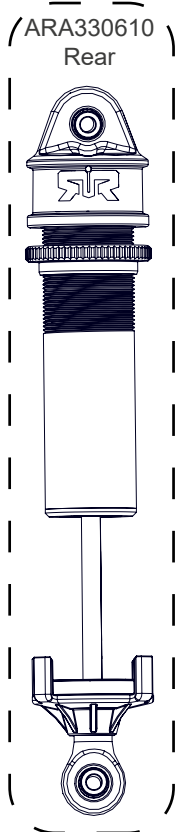

Front Vorne Avant Delantero  
フロント 前

Centre Center  
 Centre Centro  
 センター 中心

Rear Hinten  
Arrière Trasero リア后

Shocks Stoßdämpfer Amortisseur  
Amortiguador 減震器 ショックアブソーバ

Front Springs  
ARA330615  
ARA330616  
ARA330572 - STD  
ARA330617

Rear Springs  
ARA330618  
ARA330619  
ARA330573 - STD  
ARA330620

Differential Differential Différentiel  
Diferencial 差动 差動

Body & Tire Karosserie & Reifen  
Carrosserie & Pneu  
Cuerpo & Neumático  
车身及轮胎 ボディとタイヤ

ARA510122 WHEEL  
ARA520055 TIRE & INSERT  
ARA550061 GLUED PAIR

Optional

Sway Bars

Mod1 Pinions

- SAFE-D5  
5mm Bore
- ARA311052 12T
  - ARA311053 13T
  - ARA310961 14T
  - ARA310962 15T
  - ARA310963 16T
  - ARA310964 17T
  - ARA310965 18T
  - ARA310966 19T
  - ARA310967 20T
  - ARA310968 21T
  - ARA310969 22T
  - ARA310970 23T
  - ARA310971 24T
  - ARA310972 25T
  - ARA311056 26T
  - ARA311057 27T
  - ARA311058 28T
  - ARA311059 29T
  - ARA311060 30T

- SAFE-D8  
8mm Bore
- ARA311036 16T
  - ARA311037 17T
  - ARA311038 18T
  - ARA311039 19T
  - ARA311040 20T
  - ARA311041 21T
  - ARA311042 22T
  - ARA311043 23T
  - ARA311044 24T
  - ARA311045 25T
  - ARA311046 26T
  - ARA311047 27T
  - ARA311048 28T
  - ARA311049 29T
  - ARA311050 30T