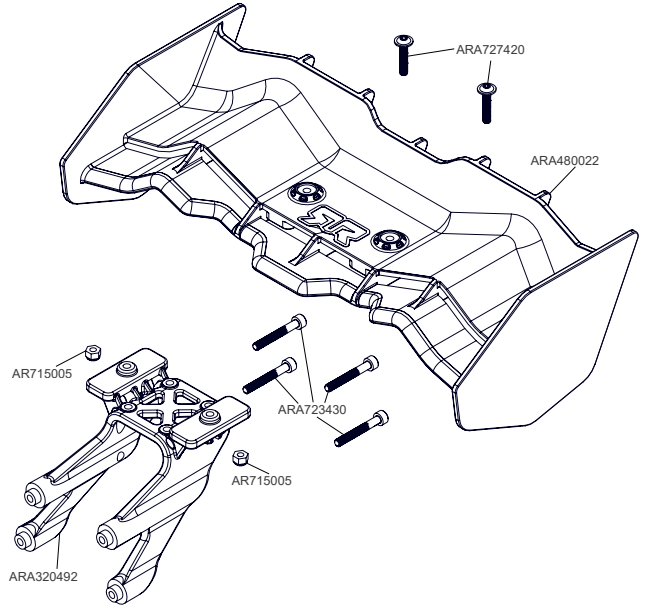

Front Vorne Avant Delantero  
フロント 前

Centre Center  
 Centre Centro  
 センター 中心

Rear Hinten  
Arrière Trasero リア后

Shocks Stoßdämpfer Amortisseur  
Amortiguador 減震器 ショックアブソーバ

Front Springs  
ARA330615  
ARA330616  
ARA330572 - STD  
ARA330617

Rear Springs  
ARA330618  
ARA330619  
ARA330573 - STD  
ARA330620

Differential Differential Différentiel  
Diferencial 差动 差動

Body & Tire Karosserie & Reifen  
Carrosserie & Pneu  
Cuerpo & Neumático  
车身及轮胎 ボディとタイヤ

ARA510122 WHEEL  
ARA520055 TIRE & INSERT  
ARA550061 GLUED PAIR

Optional

Sway Bars

Mod1 Pinions

- SAFE-D5  
5mm Bore
- ARA311052 12T
  - ARA311053 13T
  - ARA310961 14T
  - ARA310962 15T
  - ARA310963 16T
  - ARA310964 17T
  - ARA310965 18T
  - ARA310966 19T
  - ARA310967 20T
  - ARA310968 21T
  - ARA310969 22T
  - ARA310970 23T
  - ARA310971 24T
  - ARA310972 25T
  - ARA311056 26T
  - ARA311057 27T
  - ARA311058 28T
  - ARA311059 29T
  - ARA311060 30T

- SAFE-D8  
8mm Bore
- ARA311036 16T
  - ARA311037 17T
  - ARA311038 18T
  - ARA311039 19T
  - ARA311040 20T
  - ARA311041 21T
  - ARA311042 22T
  - ARA311043 23T
  - ARA311044 24T
  - ARA311045 25T
  - ARA311046 26T
  - ARA311047 27T
  - ARA311048 28T
  - ARA311049 29T
  - ARA311050 30T