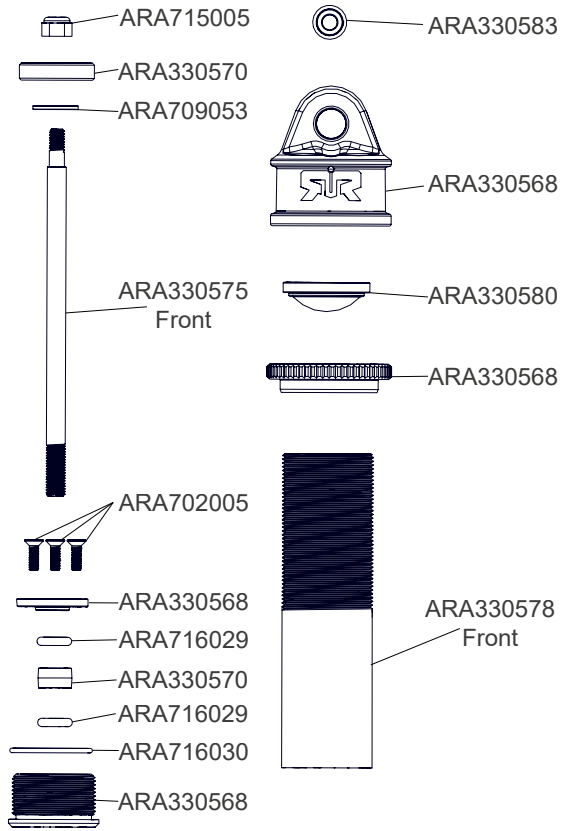

Front Vorne Avant Delantero  
フロント 前

Centre Center  
 Centre Centro  
 センター 中心

Rear Hinten  
Arrière Trasero リア后

Shocks Stoßdämpfer Amortisseur  
Amortiguador 減震器 ショックアブソーバ

Front Springs  
ARA330615  
ARA330616  
ARA330572 - STD  
ARA330617

Rear Springs  
ARA330618  
ARA330619  
ARA330573 - STD  
ARA330620

Differential Differential Différentiel  
Diferencial 差动 差動

Body & Tire Karosserie & Reifen  
Carrosserie & Pneu  
Cuerpo & Neumático  
车身及轮胎 ボディとタイヤ

ARA510122 WHEEL  
ARA520055 TIRE & INSERT  
ARA550061 GLUED PAIR

Optional

Sway Bars

Mod1 Pinions

- SAFE-D5  
5mm Bore
- ARA311052 12T
  - ARA311053 13T
  - ARA310961 14T
  - ARA310962 15T
  - ARA310963 16T
  - ARA310964 17T
  - ARA310965 18T
  - ARA310966 19T
  - ARA310967 20T
  - ARA310968 21T
  - ARA310969 22T
  - ARA310970 23T
  - ARA310971 24T
  - ARA310972 25T
  - ARA311056 26T
  - ARA311057 27T
  - ARA311058 28T
  - ARA311059 29T
  - ARA311060 30T

- SAFE-D8  
8mm Bore
- ARA311036 16T
  - ARA311037 17T
  - ARA311038 18T
  - ARA311039 19T
  - ARA311040 20T
  - ARA311041 21T
  - ARA311042 22T
  - ARA311043 23T
  - ARA311044 24T
  - ARA311045 25T
  - ARA311046 26T
  - ARA311047 27T
  - ARA311048 28T
  - ARA311049 29T
  - ARA311050 30T