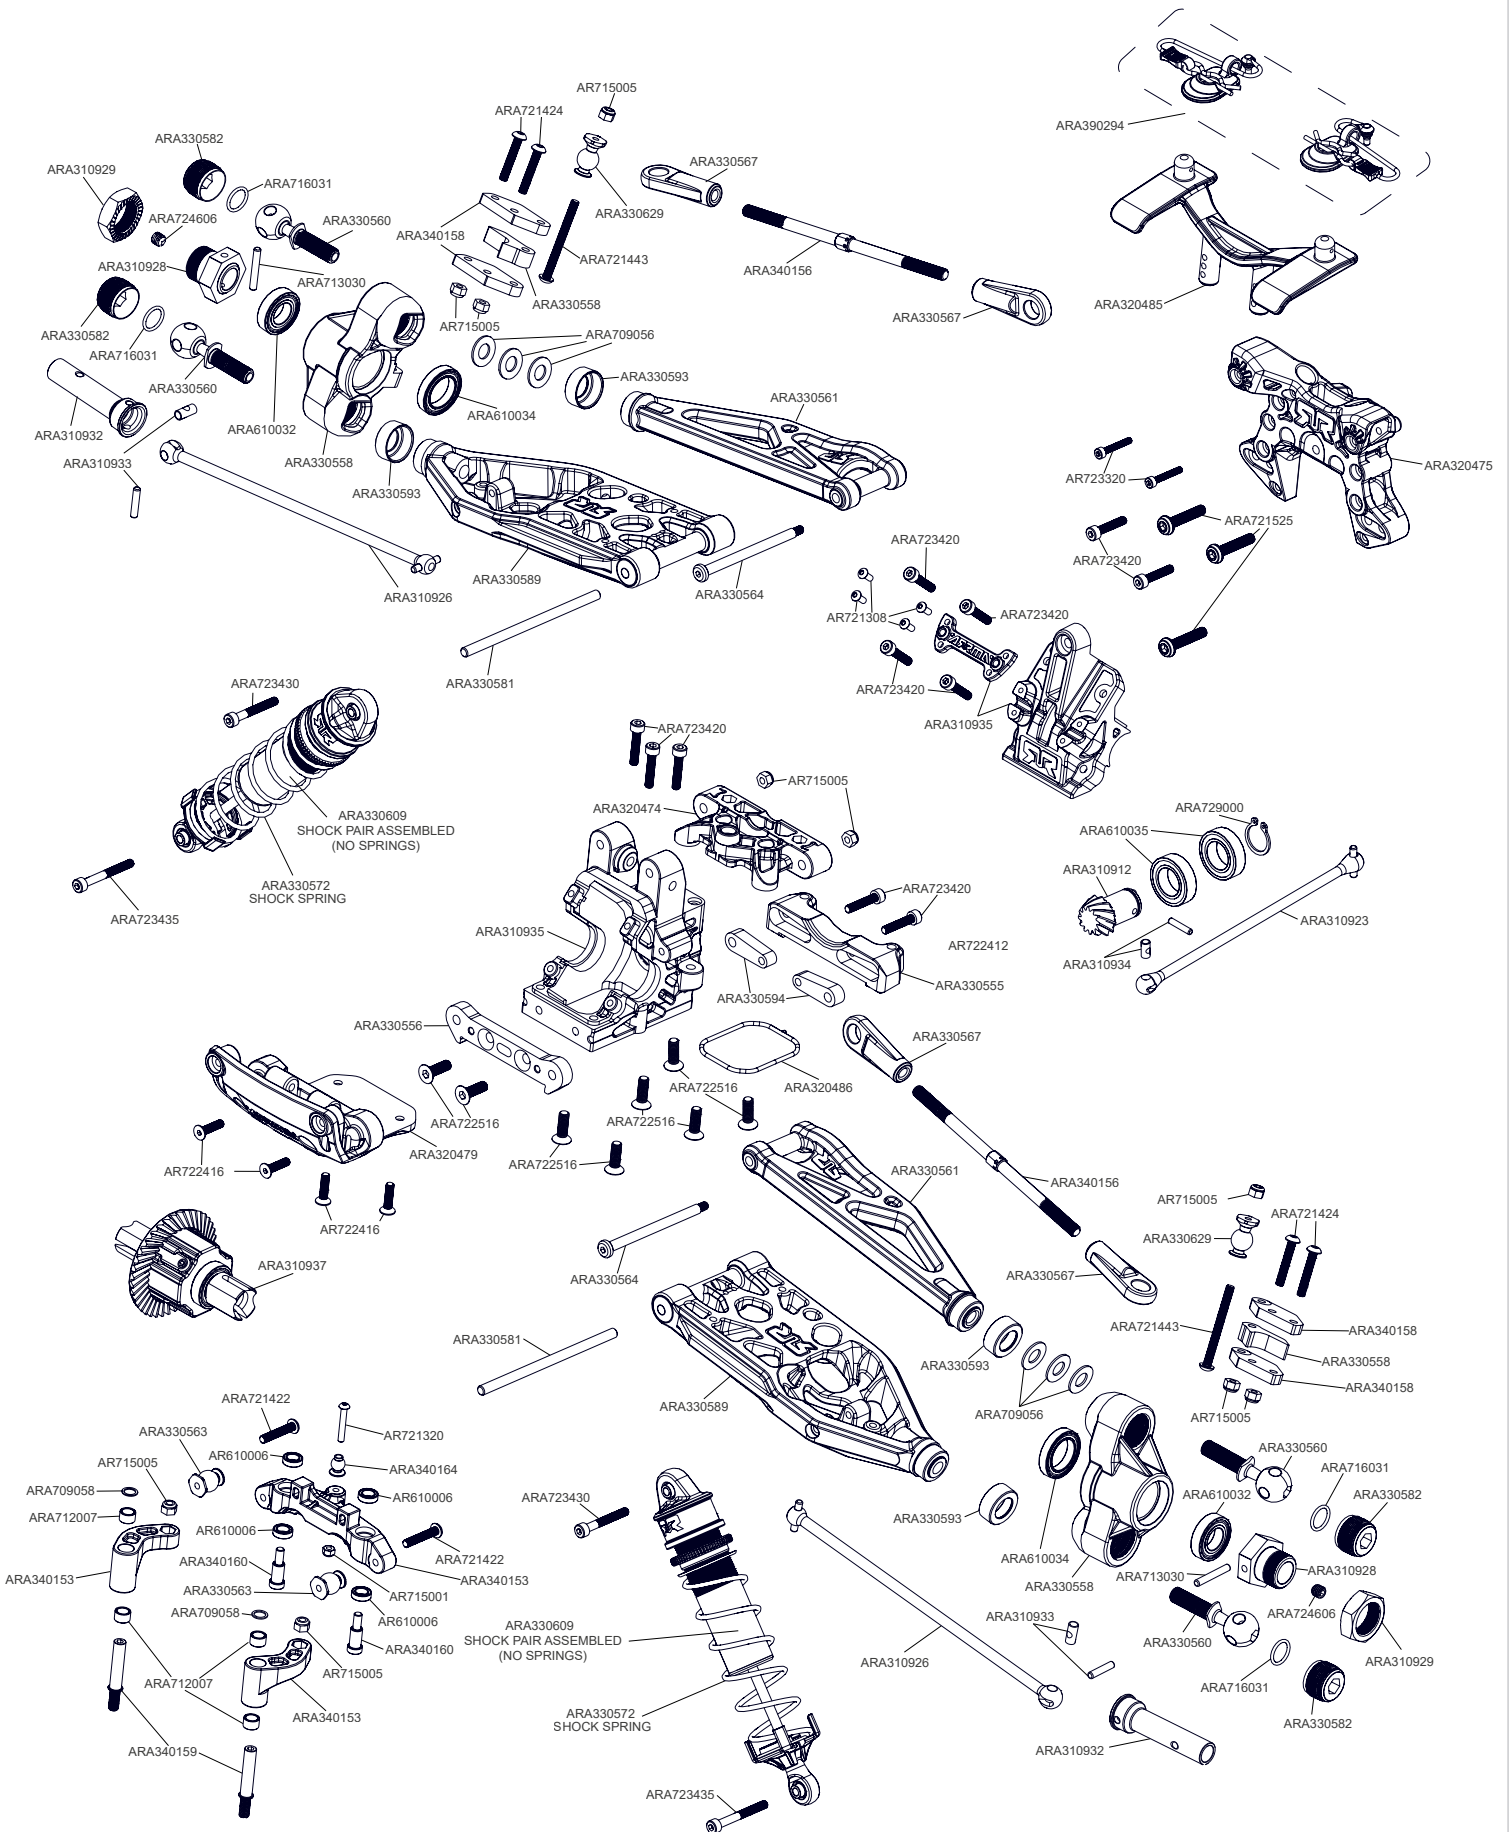

Front Vorne Avant Delantero  
フロント 前

Centre Center  
 Centre Centro  
 センター 中心

Rear Hinten  
Arrière Trasero リア后

Shocks Stoßdämpfer Amortisseur  
Amortiguador 減震器 ショックアブソーバ

Front Springs  
ARA330615  
ARA330616  
ARA330572 - STD  
ARA330617

Rear Springs  
ARA330618  
ARA330619  
ARA330573 - STD  
ARA330620

Differential Differential Différentiel  
Diferencial 差动 差動

Body & Tire Karosserie & Reifen  
Carrosserie & Pneu  
Cuerpo & Neumático  
车身及轮胎 ボディとタイヤ

ARA510122 WHEEL  
ARA520055 TIRE & INSERT  
ARA550061 GLUED PAIR

Optional

Sway Bars

Mod1 Pinions

- SAFE-D5  
5mm Bore
- ARA311052 12T
  - ARA311053 13T
  - ARA310961 14T
  - ARA310962 15T
  - ARA310963 16T
  - ARA310964 17T
  - ARA310965 18T
  - ARA310966 19T
  - ARA310967 20T
  - ARA310968 21T
  - ARA310969 22T
  - ARA310970 23T
  - ARA310971 24T
  - ARA310972 25T
  - ARA311056 26T
  - ARA311057 27T
  - ARA311058 28T
  - ARA311059 29T
  - ARA311060 30T

- SAFE-D8  
8mm Bore
- ARA311036 16T
  - ARA311037 17T
  - ARA311038 18T
  - ARA311039 19T
  - ARA311040 20T
  - ARA311041 21T
  - ARA311042 22T
  - ARA311043 23T
  - ARA311044 24T
  - ARA311045 25T
  - ARA311046 26T
  - ARA311047 27T
  - ARA311048 28T
  - ARA311049 29T
  - ARA311050 30T