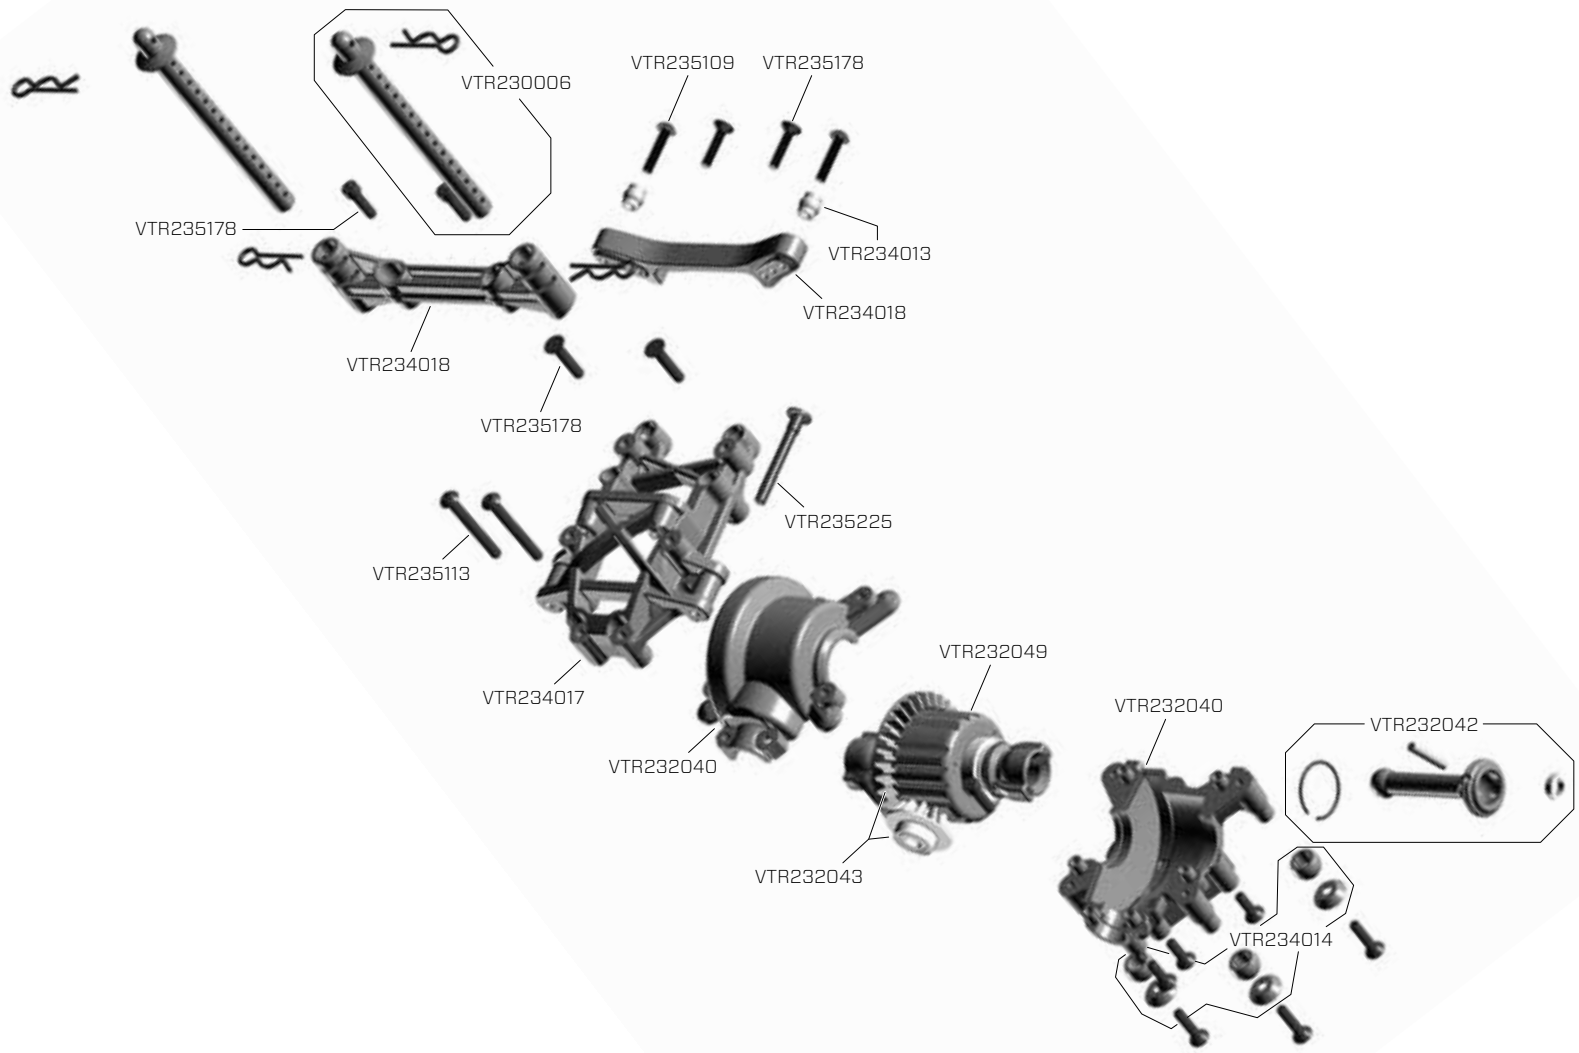

REAR SUSPENSION // HECK AUFHÄNGUNG // SUSPENSION ARRIÈRE // SOSPENSIONE POSTERIORE ///

Part # Nummer Numéro Codice	Description	Beschreibung	Description	Descrizione
VTR43008	Wheel RR Deep Mesh 54x30mm Black Chrome (2)	Felge Hinten Deep Mesh 54x30mm Schwarz/Chrom 2st.	Jante nid d'abeille à déport ARR 54x30mm, chrome foncé (2)	Cerchio ruota RR 54x30mm Nero cromato (2)
VTR43012	Tire 67x30mm V1 Performance S Compound (2)	Reifen 67x30mm V1 Performance Weich (2)	Pneu V1 performance S Compound 67x30mm (2)	Gomme 67x30mm V1 Performance S Compound (2)
VTR232042	Axle Shaft Set FR/RR (2)	Radachsen Set Vorne/Hinten	Jeu d'axes de roues AV/ARR (2)	Set alberino asse FR/RR (2)
VTR234014	Suspension Arm Set FR/RR Upper & Lower	Querlenker Set Vorne/Hinten	Jeu de bras de suspension inférieur et supérieur AV/ARR	Set bracci sospensioni FR/RR super. infer.
VTR234015	Front Upright Set LH/RH	Achsschenkelset Vorne L/R	Jeu de fusées arrières	Set anteriore superiore LH/RH
VTR235226	M3 x 28mm Button Head Outer Hinge Pin Screw	Rundkopfstiftschraube Hinge Pin Außen M3x28mm	Vis/axe de suspension extérieur M3x28mm	M3 x 28mm Vite a testa bombata