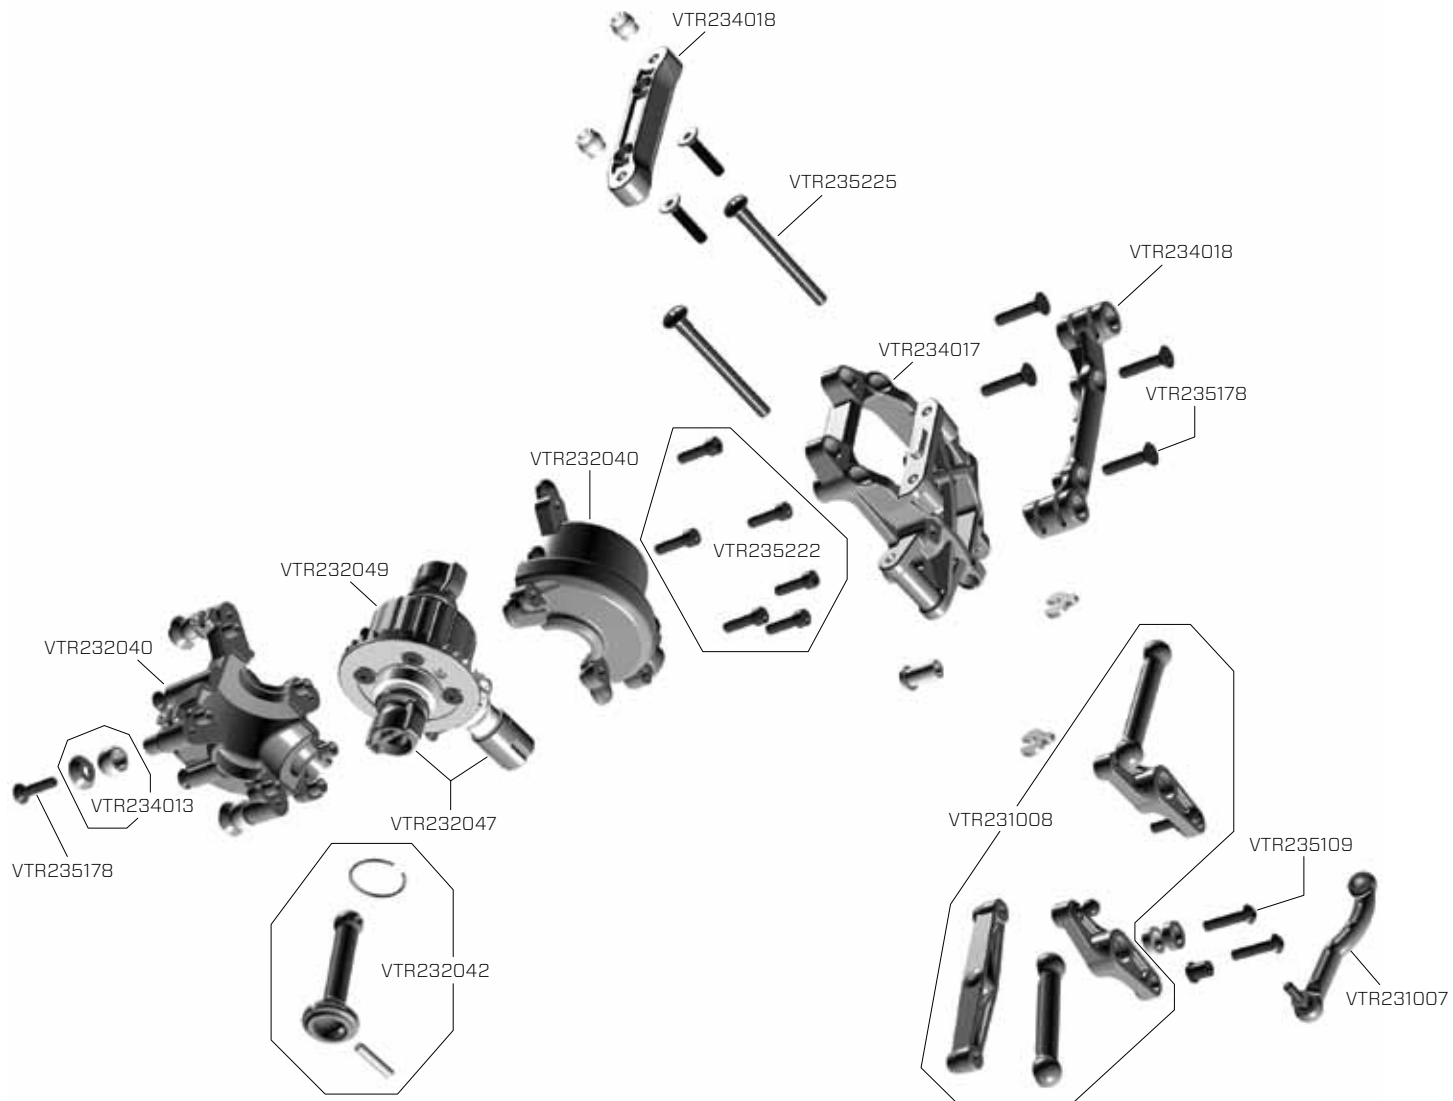

REAR SUSPENSION // HECK AUFHÄNGUNG // SUSPENSION ARRIÈRE // SOSPENSIONE POSTERIORE ///

Part # Nummer Numéro Codice	Description	Beschreibung	Description	Descrizione
VTR43008	Wheel RR Deep Mesh 54x30mm Black Chrome (2)	Felge Hinten Deep Mesh 54x30mm Schwarz/Chrom 2st.	Jante nid d'abeille à déport ARR 54x30mm, chrome foncé (2)	Cerchio ruota RR 54x30mm Nero cromato (2)
VTR43012	Tire 67x30mm V1 Performance S Compound (2)	Reifen 67x30mm V1 Performance Weich (2)	Pneu V1 performance S Compound 67x30mm (2)	Gomme 67x30mm V1 Performance S Compound (2)
VTR232042	Axle Shaft Set FR/RR (2)	Radachsen Set Vorne/Hinten	Jeu d'axes de roues AV/ARR (2)	Set alberino asse FR/RR (2)
VTR234014	Suspension Arm Set FR/RR Upper & Lower	Querlenker Set Vorne/Hinten	Jeu de bras de suspension inférieur et supérieur AV/ARR	Set bracci sospensioni FR/RR super. infer.
VTR234015	Front Upright Set LH/RH	Achsschenkelset Vorne L/R	Jeu de fusées arrières	Set anteriore superiore LH/RH
VTR235226	M3 x 28mm Button Head Outer Hinge Pin Screw	Rundkopfstiftschraube Hinge Pin Außen M3x28mm	Vis/axe de suspension extérieur M3x28mm	M3 x 28mm Vite a testa bombata