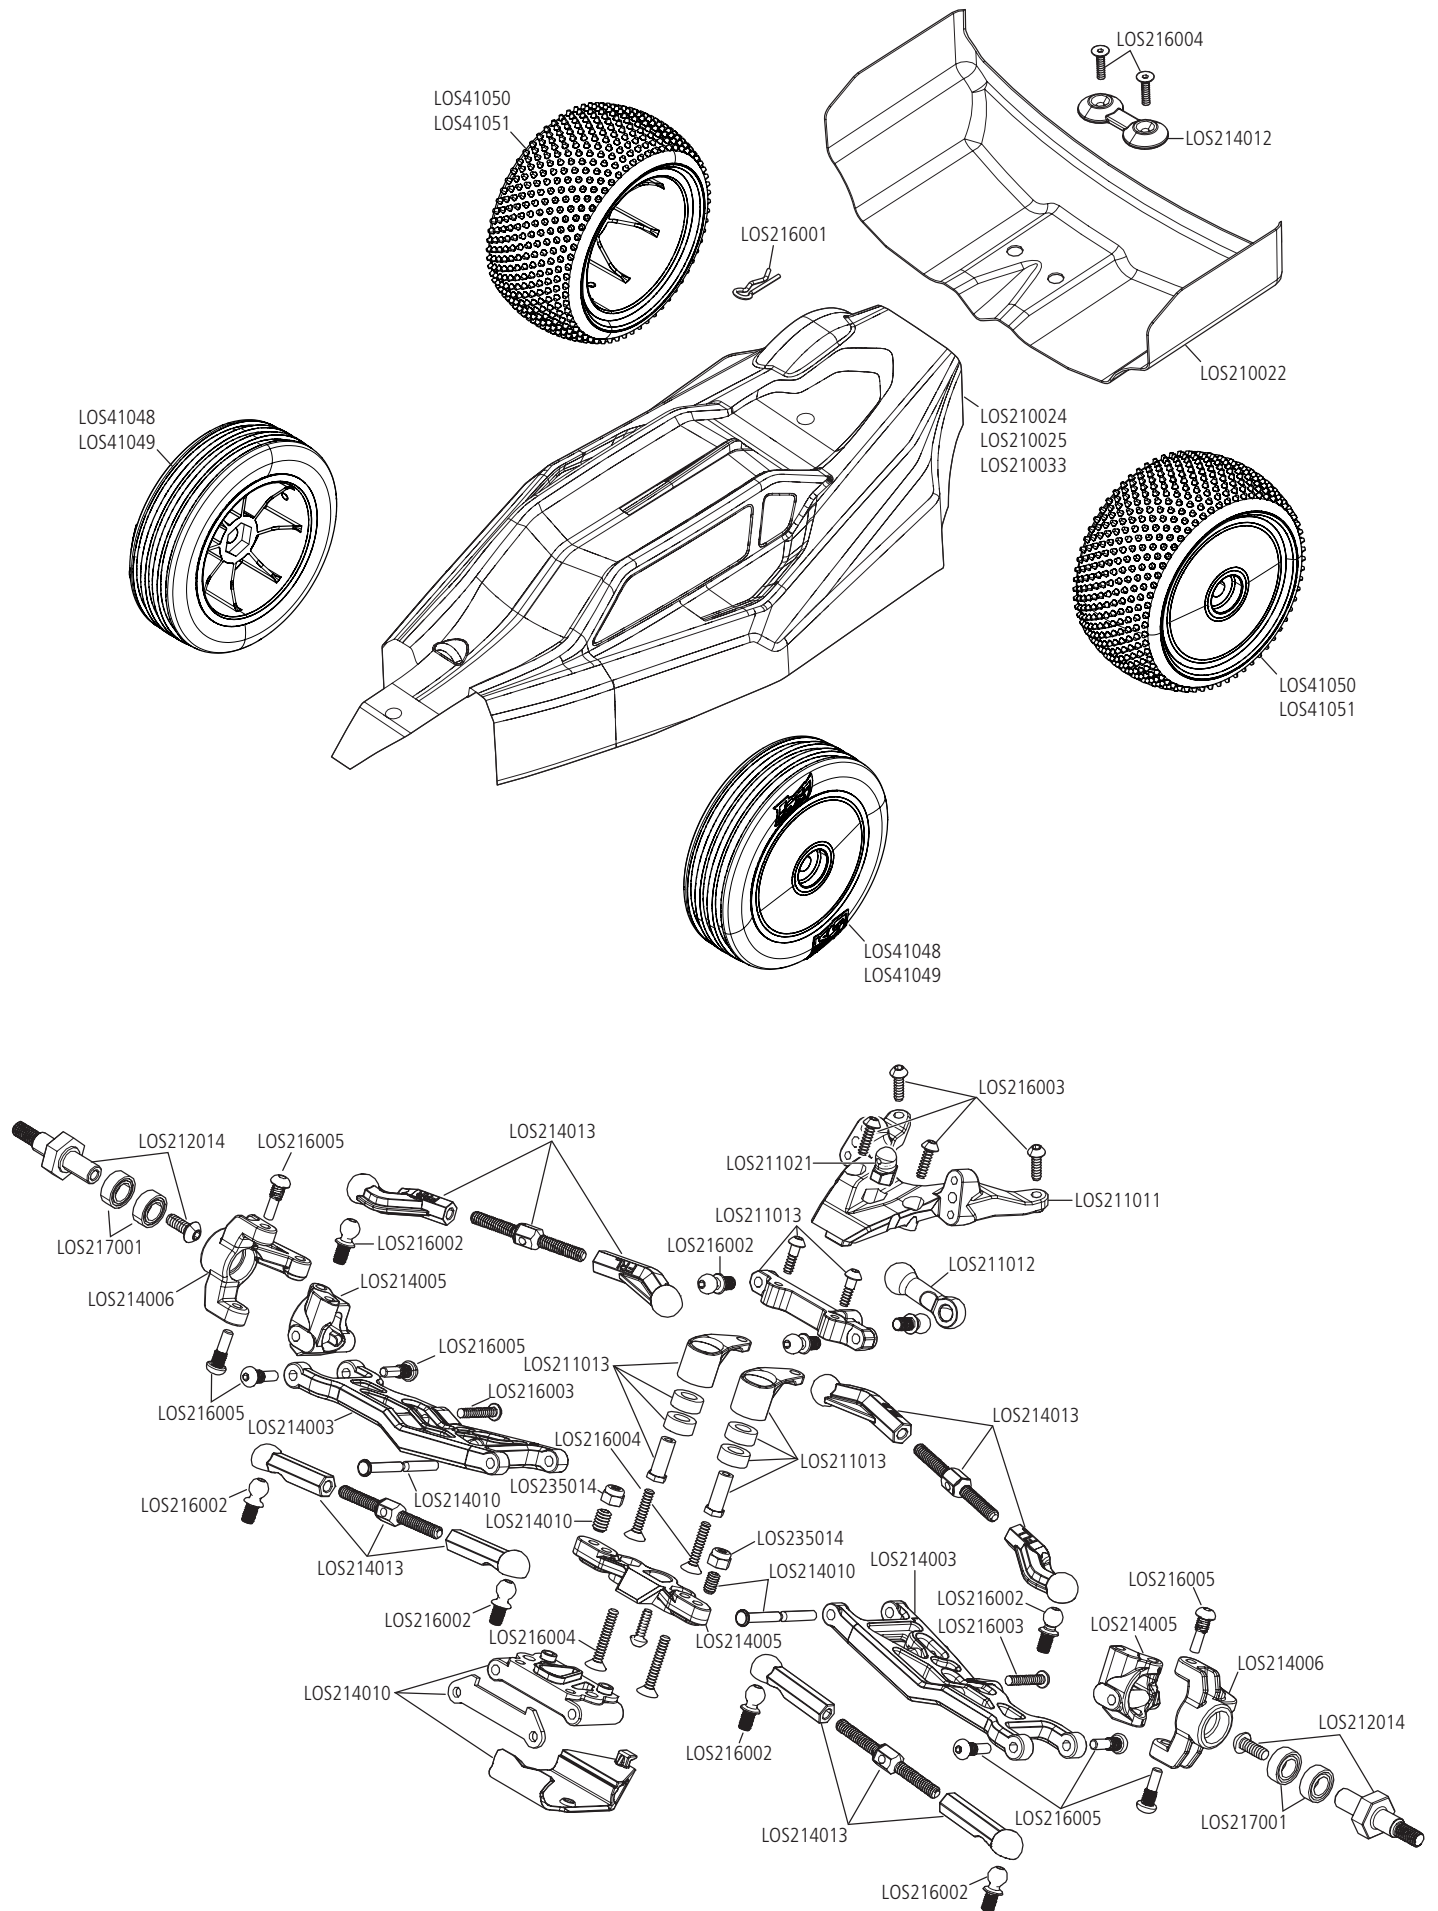

# MINI-B™ 1:16 BRUSHLESS 2WD BUGGY, RTR

EXPLODED VIEW // EXPLOSIONSZEICHNUNG // VUE ÉCLATÉE DES PIÈCES // VISTA ESPLOSA DELLE PARTI