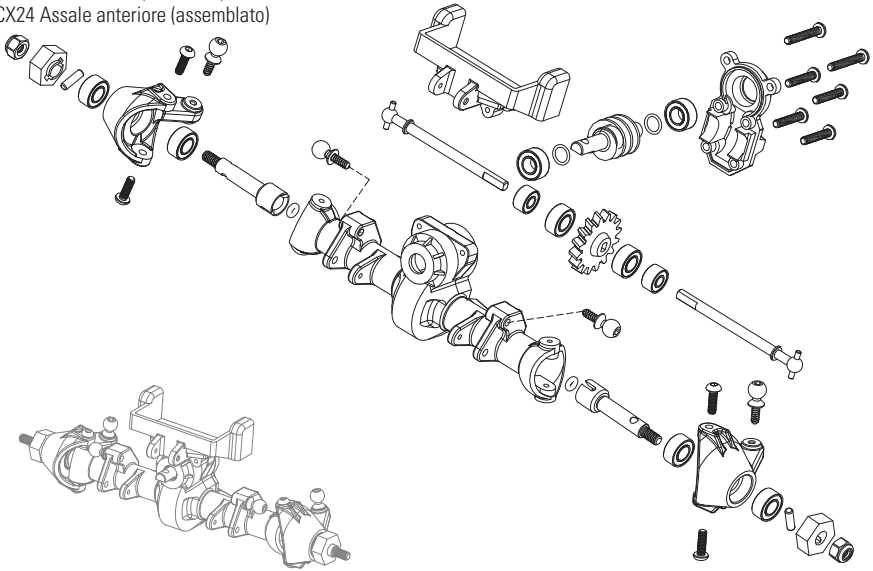

EXPLODED VIEWS // EXPLOSIONSZEICHNUNGEN // VUES ÉCLATÉES // VISTE ESPLOSE

AXI203002

SCX24 Shock Set (assembled)
SCX24 Stoßdämpfersatz (montiert)
Ensemble d'amortisseurs SCX24 (assemblés)
SCX24 Set ammortizzatori (assemblati)

AXI31611 and AXI204000

SCX24 Driveshaft Set (short, medium, long)
SCX24 Antriebswellensatz (kurz, mittel, lang)
Ensemble d'arbre
de transmission SCX24 (court, moyen, long)
SCX24 Set albero di trasmissione
(corto, medio, lungo)

AXI31608

SCX24 Transmission (assembled)
SCX24 Getriebe (montiert)
Transmission SCX24 (assemblée)
SCX24 Trasmissione (assemblata)

AXI31609

SCX24 Front Axle (assembled)
SCX24 Vorderachse (montiert)
Essieu avant SCX24 (assemblé)
SCX24 Assale anteriore (assemblato)

AXI31610

SCX24 Rear Axle (assembled)
SCX24 Hinterachse (montiert)
Essieu arrière SCX24 (assemblé)
SCX24 Assale posteriore (assemblato)

AXI204000

SCX24 Suspension Links (short, medium, long)

SCX24 Aufhängeglieder (kurz, mittel, lang)