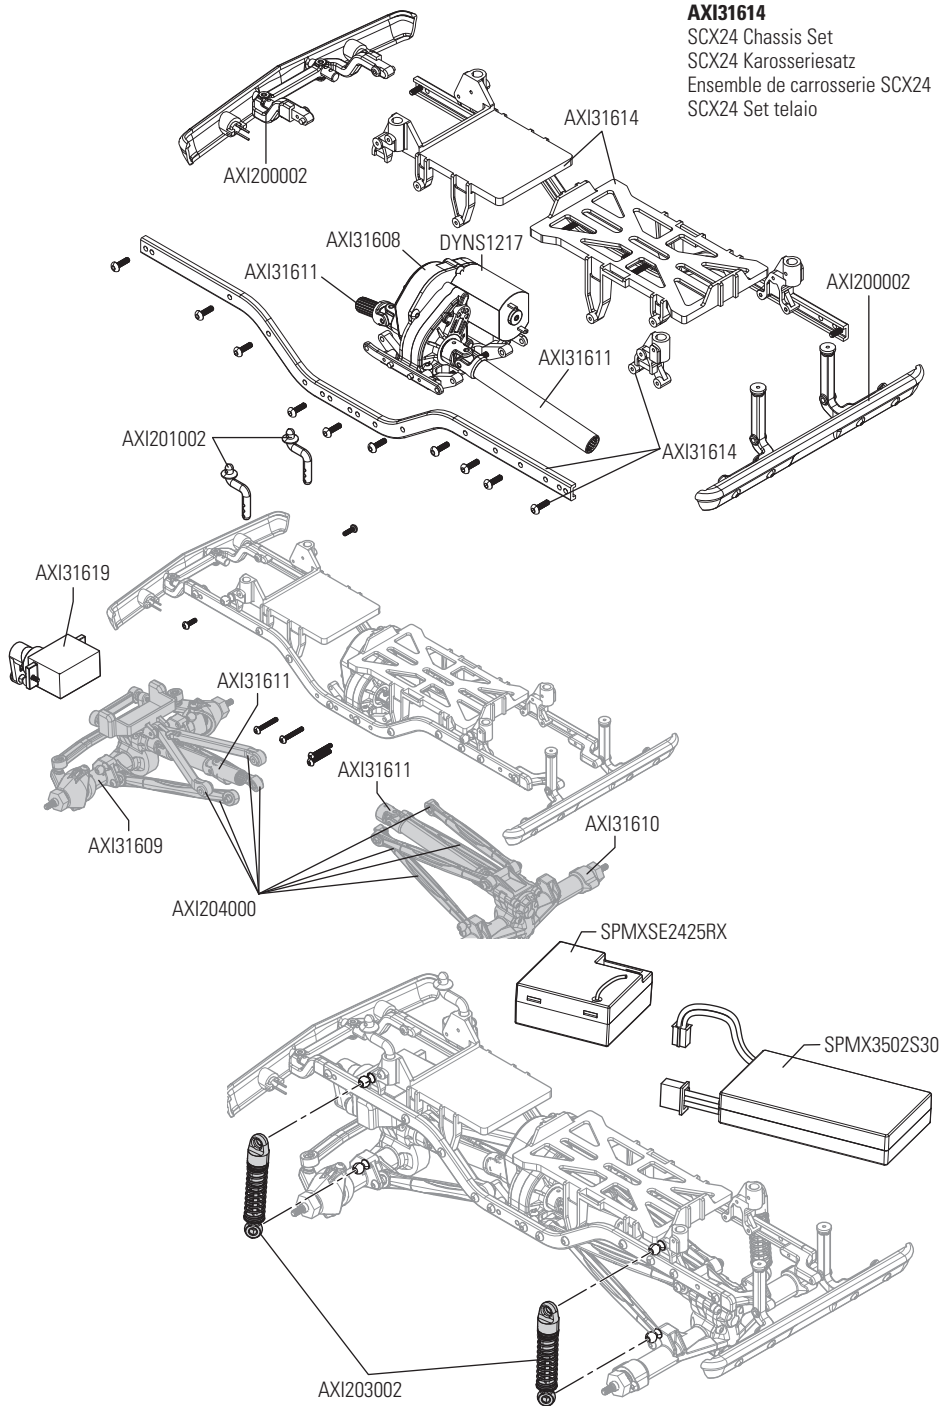

AXI31608

SCX24 Transmission (assembled)
SCX24 Getriebe (montiert)
Transmission SCX24 (assemblée)
SCX24 Trasmissione (assemblata)

AXI31609

SCX24 Front Axle (assembled)
SCX24 Vorderachse (montiert)
Essieu avant SCX24 (assemblé)
SCX24 Assale anteriore (assemblato)

AXI31610

SCX24 Rear Axle (assembled)
SCX24 Hinterachse (montiert)
Essieu arrière SCX24 (assemblé)
SCX24 Assale posteriore (assemblato)

AXI204000

SCX24 Suspension Links (short, medium, long)

SCX24 Aufhängeglieder (kurz, mittel, lang)

Bras de suspension SCX24 (court, moyen, long)

SCX24 Bielle sospensioni (corte, medie, lunghe)

AXI31614

SCX24 Chassis Set
SCX24 Karosseriesatz
Ensemble de carrosserie SCX24
SCX24 Set telaio

AXI200001, AXI200002

67 Chevy C10 Body, Clear, 67 Chevy C10 Bumper Set w/LED

67 Chevy C10 Karosserie, farblos, 67 Chevy C10 Stoßstangensatz mit LED

Carrosserie de Chevrolet C10 67, transparente, jeu de pare-chocs de Chevrolet C10 67 avec DEL