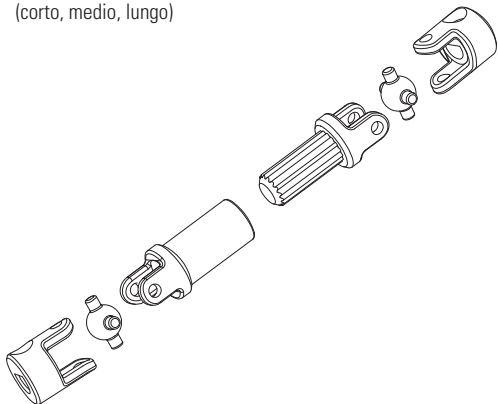

EXPLODED VIEWS // EXPLOSIONSZEICHNUNGEN // VUES ÉCLATÉES // VISTE ESPLOSE

AXI203002

SCX24 Shock Set (assembled)
SCX24 Stoßdämpfersatz (montiert)
Ensemble d'amortisseurs SCX24 (assemblés)
SCX24 Set ammortizzatori (assemblati)

AXI31611 and AXI204000

SCX24 Driveshaft Set (short, medium, long)
SCX24 Antriebswellensatz (kurz, mittel, lang)
Ensemble d'arbre
de transmission SCX24 (court, moyen, long)
SCX24 Set albero di trasmissione
(corto, medio, lungo)

AXI31608

SCX24 Transmission (assembled)
SCX24 Getriebe (montiert)
Transmission SCX24 (assemblée)
SCX24 Trasmissione (assemblata)

AXI31609

SCX24 Front Axle (assembled)
SCX24 Vorderachse (montiert)
Essieu avant SCX24 (assemblé)
SCX24 Assale anteriore (assemblato)

AXI31610

SCX24 Rear Axle (assembled)
SCX24 Hinterachse (montiert)
Essieu arrière SCX24 (assemblé)
SCX24 Assale posteriore (assemblato)

AXI204000

SCX24 Suspension Links (short, medium, long)

SCX24 Aufhängeglieder (kurz, mittel, lang)