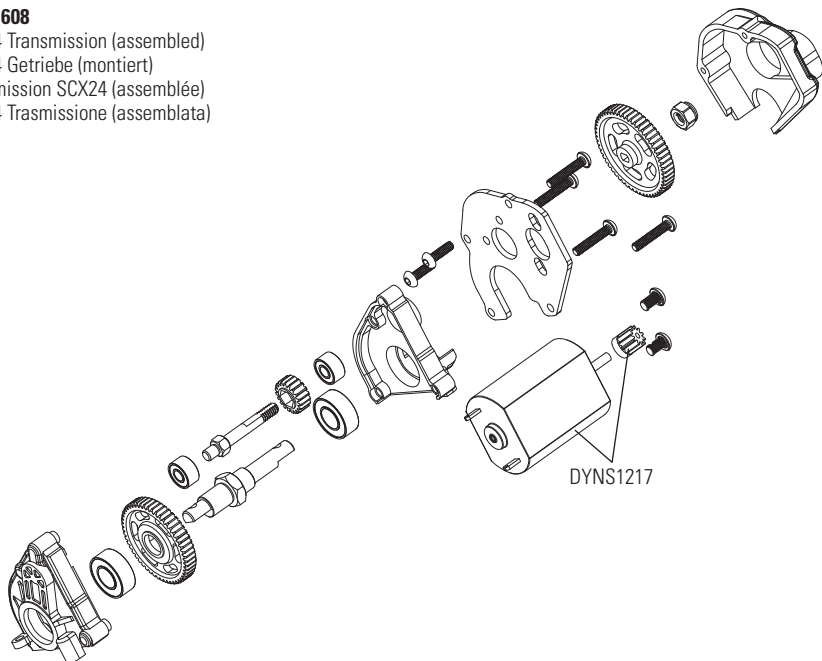

EXPLODED VIEWS // EXPLOSIONSZEICHNUNGEN // VUES ÉCLATÉES // VISTE ESPLOSE

AXI203002

SCX24 Shock Set (assembled)
SCX24 Stoßdämpfersatz (montiert)
Ensemble d'amortisseurs SCX24 (assemblés)
SCX24 Set ammortizzatori (assemblati)

AXI31611 and AXI204000

SCX24 Driveshaft Set (short, medium, long)
SCX24 Antriebswellensatz (kurz, mittel, lang)
Ensemble d'arbre
de transmission SCX24 (court, moyen, long)
SCX24 Set albero di trasmissione
(corto, medio, lungo)

AXI31608

SCX24 Transmission (assembled)
SCX24 Getriebe (montiert)
Transmission SCX24 (assemblée)
SCX24 Trasmissione (assemblata)

AXI31609

SCX24 Front Axle (assembled)
SCX24 Vorderachse (montiert)
Essieu avant SCX24 (assemblé)
SCX24 Assale anteriore (assemblato)

Bras de suspension SCX24 (court, moyen, long)

SCX24 Bielle sospensioni (corte, medie, lunghe)

AXI31614

SCX24 Chassis Set
SCX24 Karosseriesatz
Ensemble de carrosserie SCX24
SCX24 Set telaio

AXI200001, AXI200002