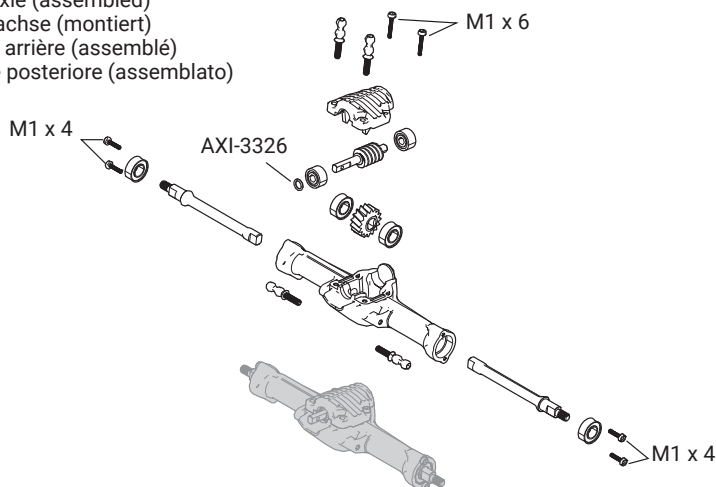

### AXI-3318

Bearing Set  
 Lagersatz  
 Ensemble de roulement  
 Set cuscinetti

### AXI-3331

Screw Set  
 Schraubensatz  
 Ensemble de vis  
 Set viti

SPMSSX112

AXI-3755

AXI-3316

EN: Sold separately  
 DE: Separat erhältlich  
 FR: Vendu séparément  
 IT: Venduto separatamente

### AXI-3320

Rear Axle (assembled)  
 Hinterachse (montiert)  
 Essieu arrière (assemblé)  
 Assale posteriore (assemblato)