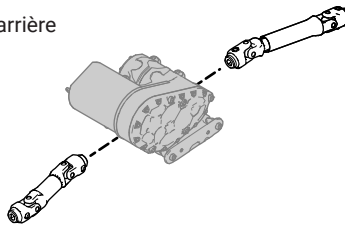

### AXI-3331

Screw Set  
 Schraubensatz  
 Ensemble de vis  
 Set viti

030-Size Brushed Motor, sold separately  
 030er Bürstenmotor, separat erhältlich  
 Moteur à balais taille 030, vendu séparément  
 Motore a spazzole 030, venduto separatamente

### AXI-3321

Driveshafts, Front/Rear  
 Antriebswellen Front/Heck  
 Arbres de transmission avant/arrière  
 Alberi trasmissione ant./post.