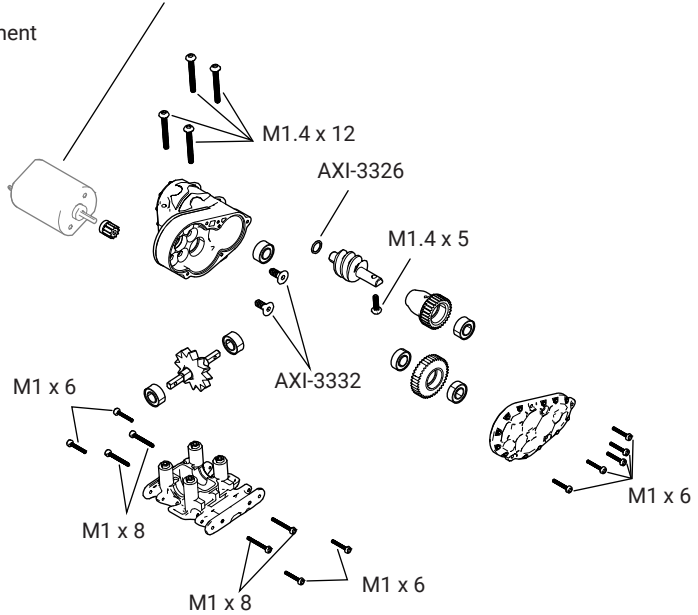

### AXI-3318

Bearing Set  
 Lagersatz  
 Ensemble de roulement  
 Set cuscinetti

### AXI-3331

Screw Set  
 Schraubensatz  
 Ensemble de vis  
 Set viti

030-Size Brushed Motor, sold separately  
 030er Bürstenmotor, separat erhältlich  
 Moteur à balais taille 030, vendu séparément  
 Motore a spazzole 030, venduto separatamente

### AXI-3321

Driveshafts, Front/Rear  
 Antriebswellen Front/Heck  
 Arbres de transmission avant/arrière  
 Alberi trasmissione ant./post.

### AXI-3307

Links Set, Servo Horn  
 Verbindungssatz, Servohorn  
 Ensemble de tringleries, renvoi de  
 commande du servo  
 Set leveraggi, squadretta servo