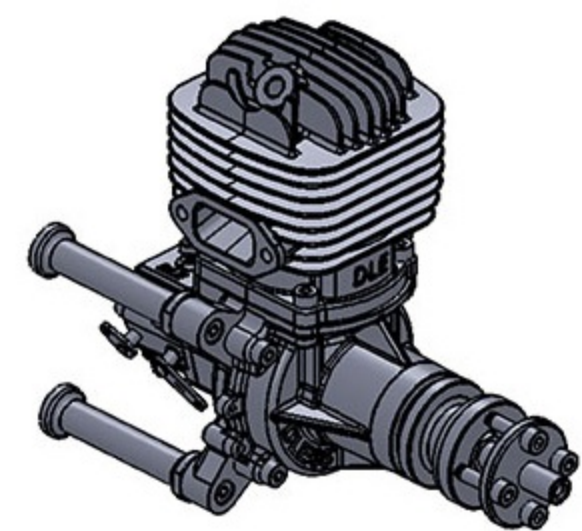

名称/Parts Name		图号 Included Parts	订货号 Order	数量 Unit
螺旋桨压片	Propwasher	1	21500005	1pcs
桨轴螺丝	Prop bolts	2	21510019	1pcs
桨毂	Propeller hub	3	21500011	1pcs
轴承6002	Bearing 6002	4	22040015	1pcs
曲轴箱	Crankcase	5	21010037	1pcs
铝隔套	Crankshaft casing	6	21520014	1pcs
轴承6003	Bearing 6003	7	22040016	1pcs
半圆键	Woodruff key	8	22050002	1pcs
曲轴组件	Crankshaft	9	21020027	1pcs
垫片一套	Gasket set	10、12、16、24、30	29020016	1set
化油器隔热块	Carburetor heat	11	23020047	1pcs
进气阀组件	Admission valve	13、14、15	29070006	1set
进气阀片	Admission valve	14	26020019	1set
阀片压板	Valve platen	15	21540036	1set
化油器	Carburetor	17	21080011	1pcs
铝柱组件	Engine mount	18	29060003	1set
滚针轴承	Needle bearing	19	22040038	1pcs
活塞组件	Piston assembly	20、21、22	29030009	1set
活塞销	Piston pin	21	21510014	1pcs
G型卡环	G Clamp	22	22080006	1set
活塞环	Piston ring	23	21070008	1pcs
汽缸	Cylinder	24、25	21040017	1set
火花塞	Spark plug	26	24040004	1pcs
高压帽	Spark plug cap	27	24010002	1pcs
1#点火器	1# Ignition	27、28、29	24050001	1set
传感器	Sensor	29	24070004	1pcs
排气管组件	Muffler assembly	30、31、32、33	29050034	1set
Φ30卡箍	Φ30 Clamp	32	22070030	1pcs
Φ30四氟管	Φ30 PTFE tube	33	23050028	1pcs
全套螺钉	Screws(outfit)	34	29080019	