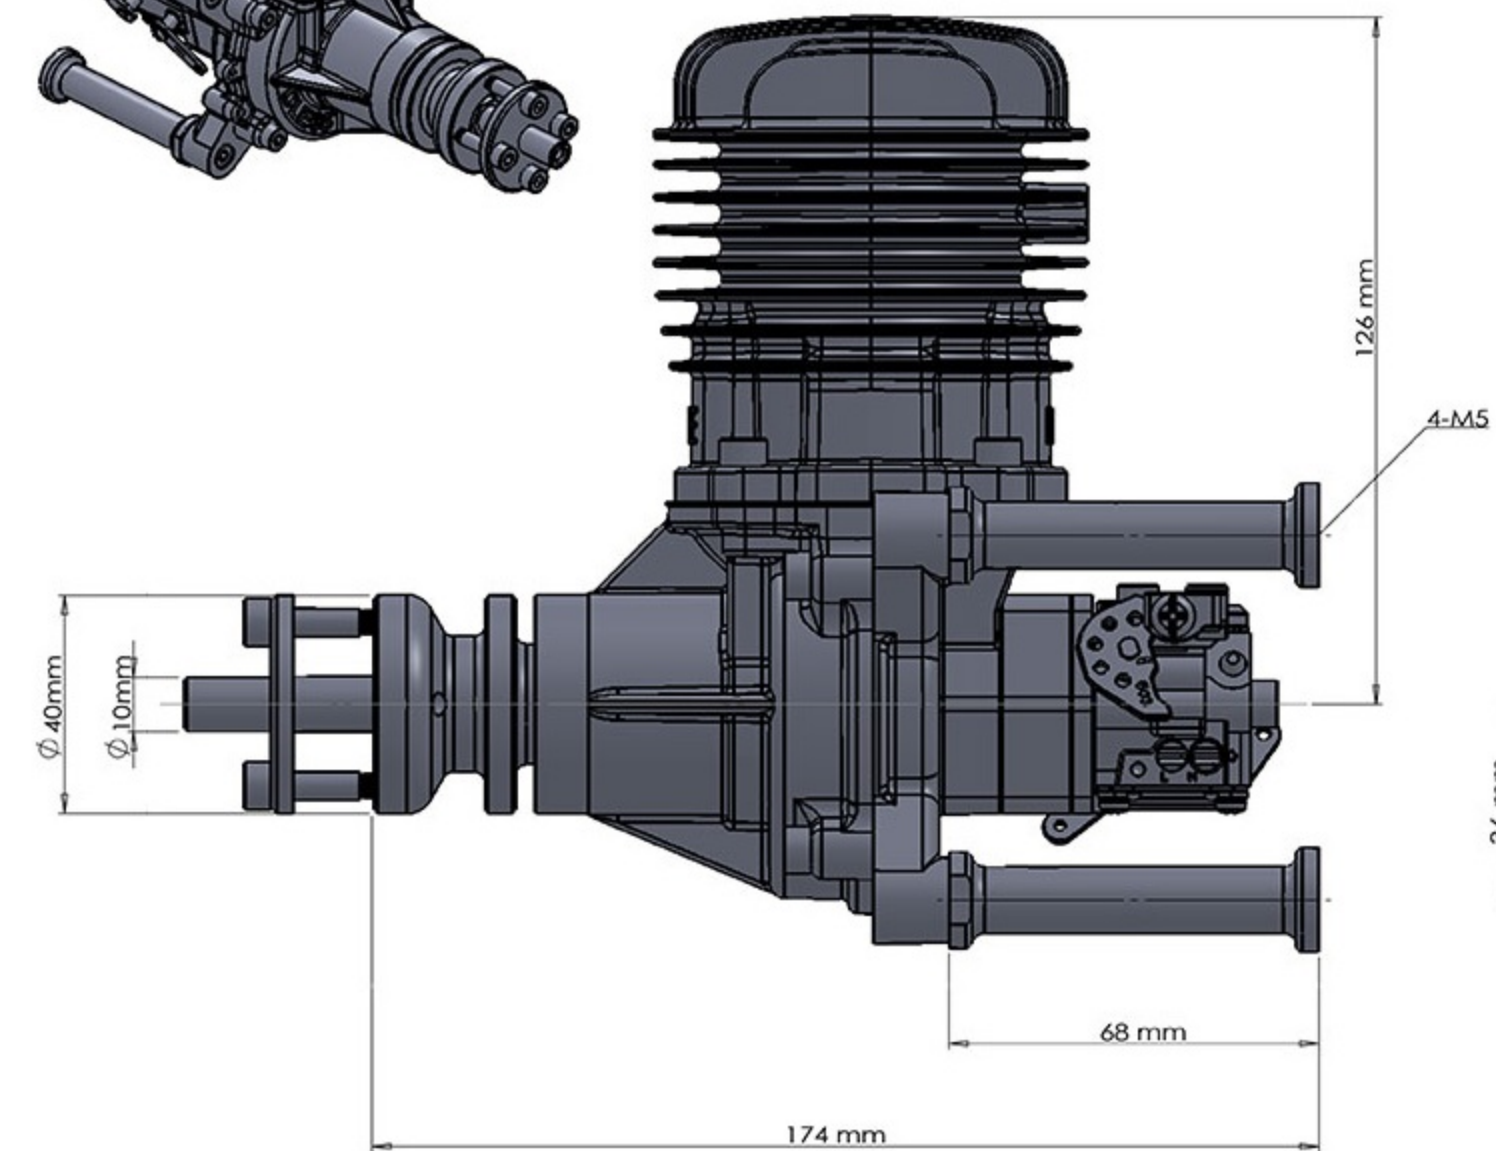

名称/Parts Name		图号 Included Parts	订货号 Order	数量 Unit
螺旋桨压片	Propwasher	1	21500005	1pcs
桨轴螺丝	Prop bolts	2	21510019	1pcs
桨毂	Propeller hub	3	21500011	1pcs
轴承6002	Bearing 6002	4	22040015	1pcs
曲轴箱	Crankcase	5	21010037	1pcs
铝隔套	Crankshaft casing	6	21520014	1pcs
轴承6003	Bearing 6003	7	22040016	1pcs
半圆键	Woodruff key	8	22050002	1pcs
曲轴组件	Crankshaft	9	21020027	1pcs
垫片一套	Gasket set	10、12、16、24、30	29020016	1set
化油器隔热块	Carburetor heat	11	23020047	1pcs
进气阀组件	Admission valve	13、14、15	29070006	1set
进气阀片	Admission valve	14	26020019	1set
阀片压板	Valve platen	15	21540036	1set
化油器	Carburetor	17	21080011	1pcs
铝柱组件	Engine mount	18	29060003	1set
滚针轴承	Needle bearing	19	22040038	1pcs
活塞组件	Piston assembly	20、21、22	29030009	1set
活塞销	Piston pin	21	21510014	1pcs
G型卡环	G Clamp	22	22080006	1set
活塞环	Piston ring	23	21070008	1pcs
汽缸	Cylinder	24、25	21040017	1set
火花塞	Spark plug	26	24040004	1pcs
高压帽	Spark plug cap	27	24010002	1pcs
1#点火器	1# Ignition	27、28、29	24050001	1set
传感器	Sensor	29	24070004	1pcs
排气管组件	Muffler assembly	30、31、32、33	29050034	1set
Φ30卡箍	Φ30 Clamp	32	22070030	1pcs
Φ30四氟管	Φ30 PTFE tube	33	23050028	1pcs
全套螺钉	Screws(outfit)	34	29080019	