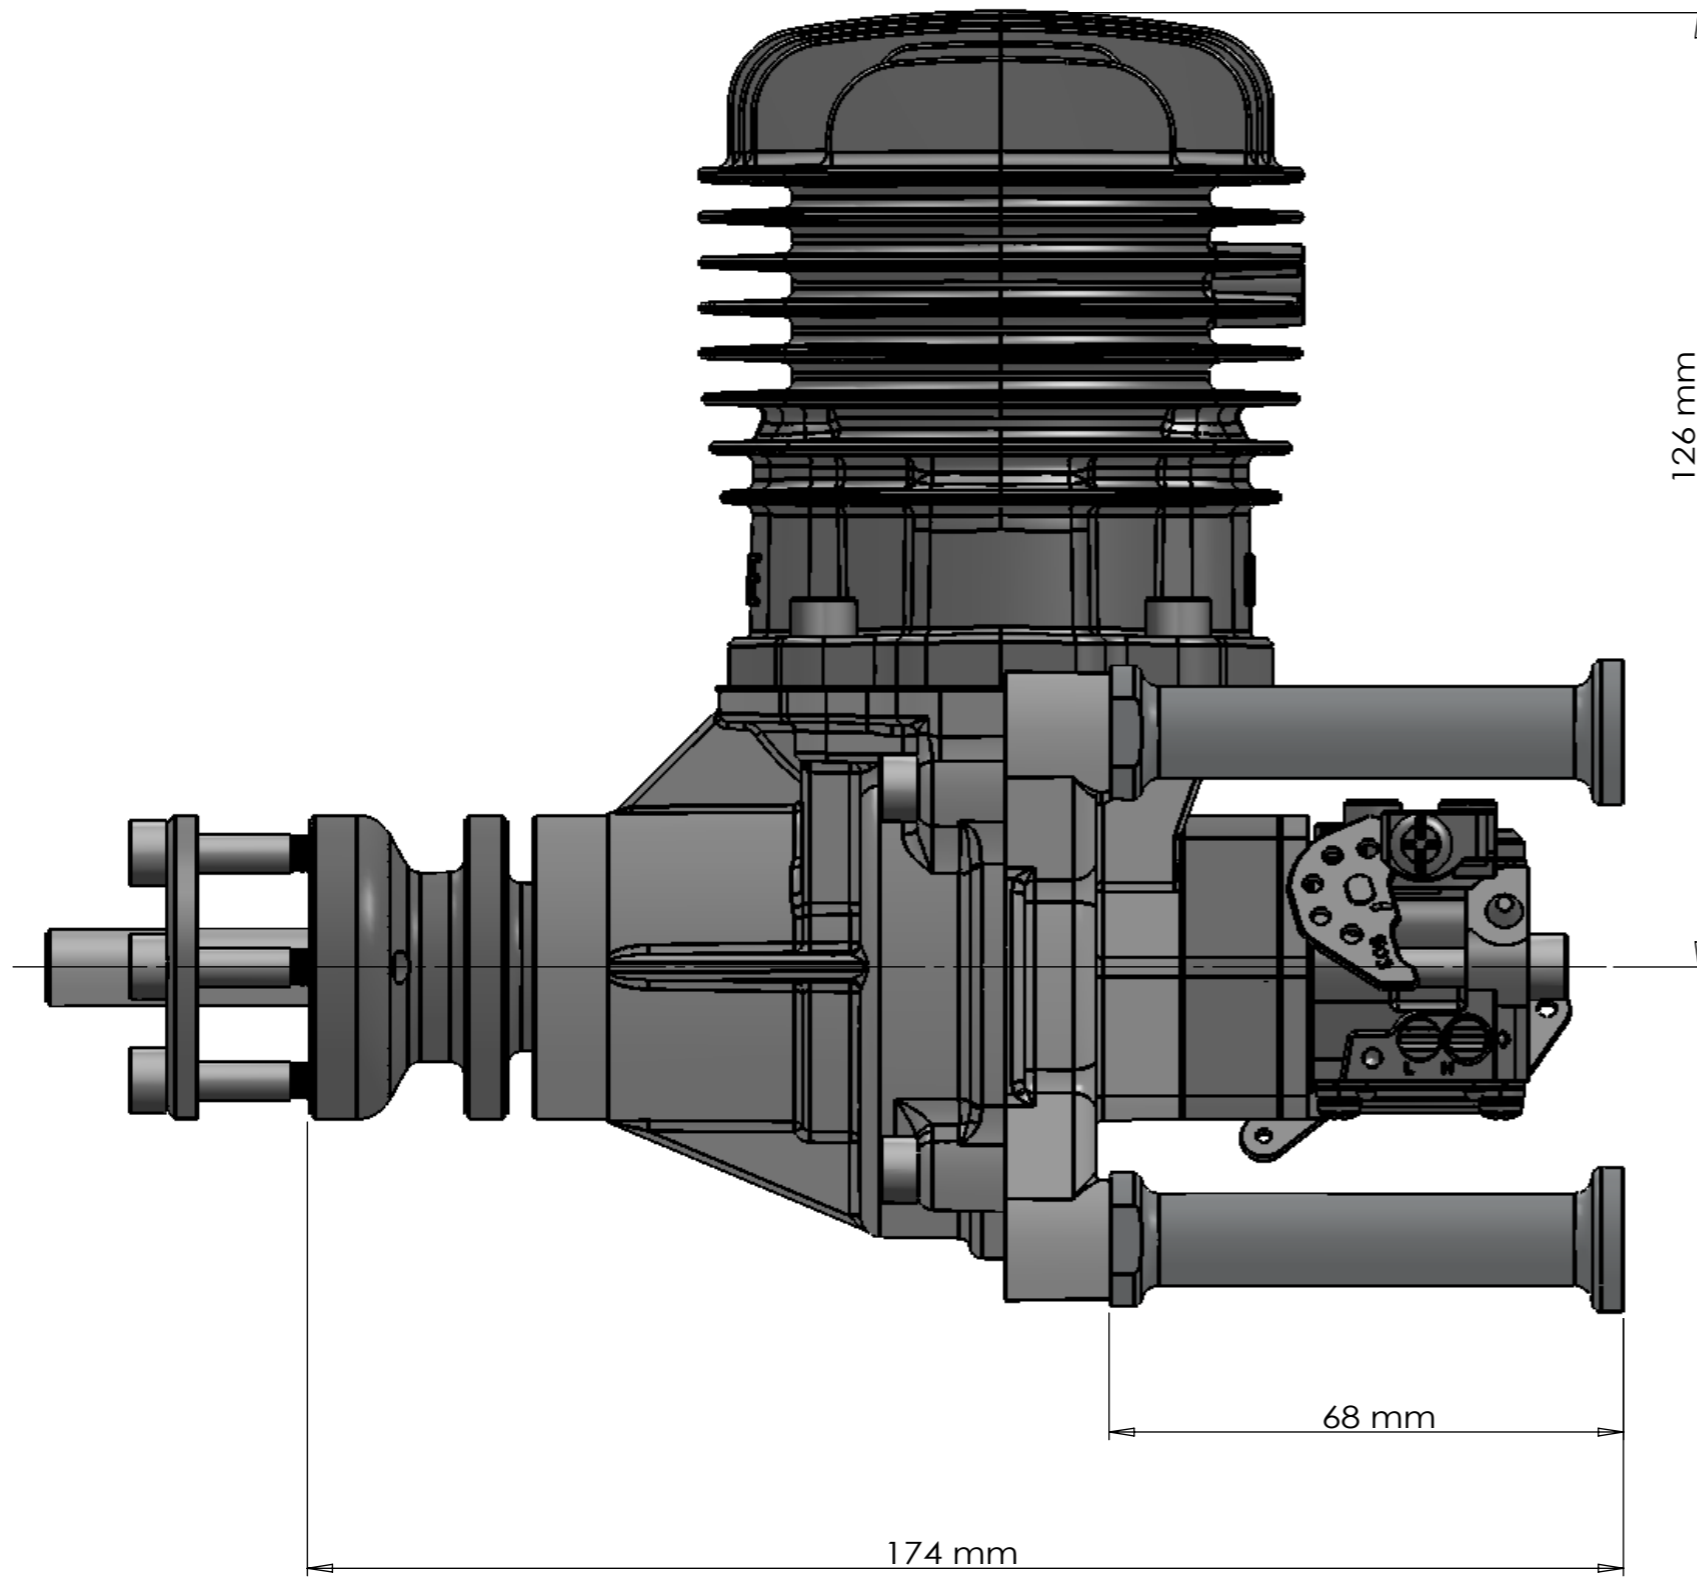

名称/Parts Name		图号 Included Parts	订货号 Order	数量 Unit
螺旋桨压片	Propwasher	1	21500005	1pcs
桨轴螺丝	Prop bolts	2	21510019	1pcs
桨毂	Propeller hub	3	21500011	1pcs
轴承6002	Bearing 6002	4	22040015	1pcs
曲轴箱	Crankcase	5	21010037	1pcs
铝隔套	Crankshaft casing	6	21520014	1pcs
轴承6003	Bearing 6003	7	22040016	1pcs
半圆键	Woodruff key	8	22050002	1pcs
曲轴组件	Crankshaft	9	21020027	1pcs
垫片一套	Gasket set	10、12、16、24、30	29020016	1set
化油器隔热块	Carburetor heat	11	23020047	1pcs
进气阀组件	Admission valve	13、14、15	29070006	1set
进气阀片	Admission valve	14	26020019	1set
阀片压板	Valve platen	15	21540036	1set
化油器	Carburetor	17	21080011	1pcs
铝柱组件	Engine mount	18	29060003	1set
滚针轴承	Needle bearing	19	22040038	1pcs
活塞组件	Piston assembly	20、21、22	29030009	1set
活塞销	Piston pin	21	21510014	1pcs
G型卡环	G Clamp	22	22080006	1set
活塞环	Piston ring	23	21070008	1pcs
汽缸	Cylinder	24、25	21040017	1set
火花塞	Spark plug	26	24040004	1pcs
高压帽	Spark plug cap	27	24010002	1pcs
1#点火器	1# Ignition	27、28、29	24050001	1set
传感器	Sensor	29	24070004	1pcs
排气管组件	Muffler assembly	30、31、32、33	29050034	1set
Φ30卡箍	Φ30 Clamp	32	22070030	1pcs
Φ30四氟管	Φ30 PTFE tube	33	23050028	1pcs
全套螺钉	Screws(outfit)	34	29080019	

**DLE65**

**DLE65**