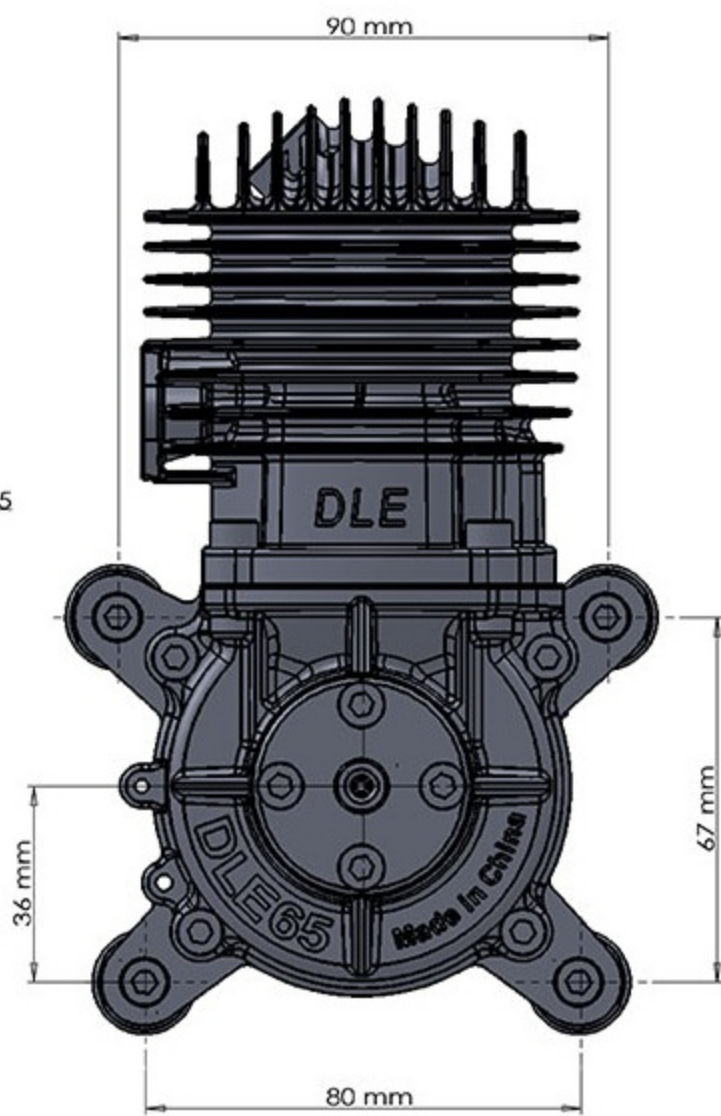

名称/Parts Name		图号 Included Parts	订货号 Order	数量 Unit
螺旋桨压片	Propwasher	1	21500005	1pcs
桨轴螺丝	Prop bolts	2	21510019	1pcs
桨毂	Propeller hub	3	21500011	1pcs
轴承6002	Bearing 6002	4	22040015	1pcs
曲轴箱	Crankcase	5	21010037	1pcs
铝隔套	Crankshaft casing	6	21520014	1pcs
轴承6003	Bearing 6003	7	22040016	1pcs
半圆键	Woodruff key	8	22050002	1pcs
曲轴组件	Crankshaft	9	21020027	1pcs
垫片一套	Gasket set	10、12、16、24、30	29020016	1set
化油器隔热块	Carburetor heat	11	23020047	1pcs
进气阀组件	Admission valve	13、14、15	29070006	1set
进气阀片	Admission valve	14	26020019	1set
阀片压板	Valve platen	15	21540036	1set
化油器	Carburetor	17	21080011	1pcs
铝柱组件	Engine mount	18	29060003	1set
滚针轴承	Needle bearing	19	22040038	1pcs
活塞组件	Piston assembly	20、21、22	29030009	1set
活塞销	Piston pin	21	21510014	1pcs
G型卡环	G Clamp	22	22080006	1set
活塞环	Piston ring	23	21070008	1pcs
汽缸	Cylinder	24、25	21040017	1set
火花塞	Spark plug	26	24040004	1pcs
高压帽	Spark plug cap	27	24010002	1pcs
1#点火器	1# Ignition	27、28、29	24050001	1set
传感器	Sensor	29	24070004	1pcs
排气管组件	Muffler assembly	30、31、32、33	29050034	1set
Φ30卡箍	Φ30 Clamp	32	22070030	1pcs
Φ30四氟管	Φ30 PTFE tube	33	23050028	1pcs
全套螺钉	Screws(outfit)	34	29080019	

**DLE65**

**DLE65**