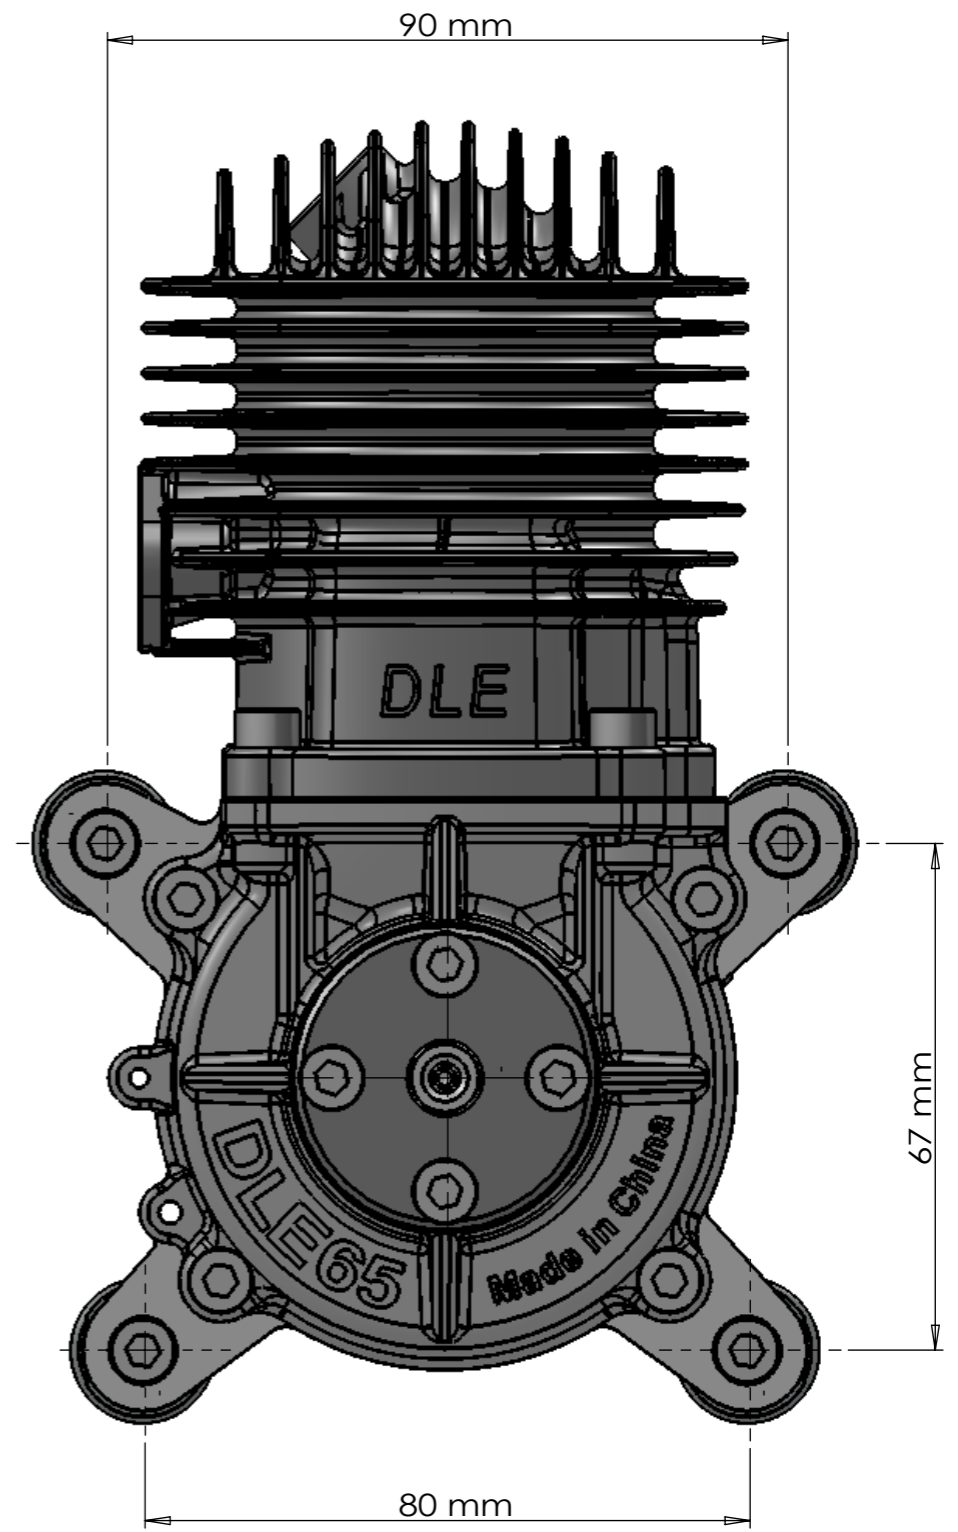

名称/Parts Name		图号 Included Parts	订货号 Order	数量 Unit
螺旋桨压片	Propwasher	1	21500005	1pcs
桨轴螺丝	Prop bolts	2	21510019	1pcs
桨毂	Propeller hub	3	21500011	1pcs
轴承6002	Bearing 6002	4	22040015	1pcs
曲轴箱	Crankcase	5	21010037	1pcs
铝隔套	Crankshaft casing	6	21520014	1pcs
轴承6003	Bearing 6003	7	22040016	1pcs
半圆键	Woodruff key	8	22050002	1pcs
曲轴组件	Crankshaft	9	21020027	1pcs
垫片一套	Gasket set	10、12、16、24、30	29020016	1set
化油器隔热块	Carburetor heat	11	23020047	1pcs
进气阀组件	Admission valve	13、14、15	29070006	1set
进气阀片	Admission valve	14	26020019	1set
阀片压板	Valve platen	15	21540036	1set
化油器	Carburetor	17	21080011	1pcs
铝柱组件	Engine mount	18	29060003	1set
滚针轴承	Needle bearing	19	22040038	1pcs
活塞组件	Piston assembly	20、21、22	29030009	1set
活塞销	Piston pin	21	21510014	1pcs
G型卡环	G Clamp	22	22080006	1set
活塞环	Piston ring	23	21070008	1pcs
汽缸	Cylinder	24、25	21040017	1set
火花塞	Spark plug	26	24040004	1pcs
高压帽	Spark plug cap	27	24010002	1pcs
1#点火器	1# Ignition	27、28、29	24050001	1set
传感器	Sensor	29	24070004	1pcs
排气管组件	Muffler assembly	30、31、32、33	29050034	1set
Φ30卡箍	Φ30 Clamp	32	22070030	1pcs
Φ30四氟管	Φ30 PTFE tube	33	23050028	1pcs
全套螺钉	Screws(outfit)	34	29080019	

**DLE65**

**DLE65**