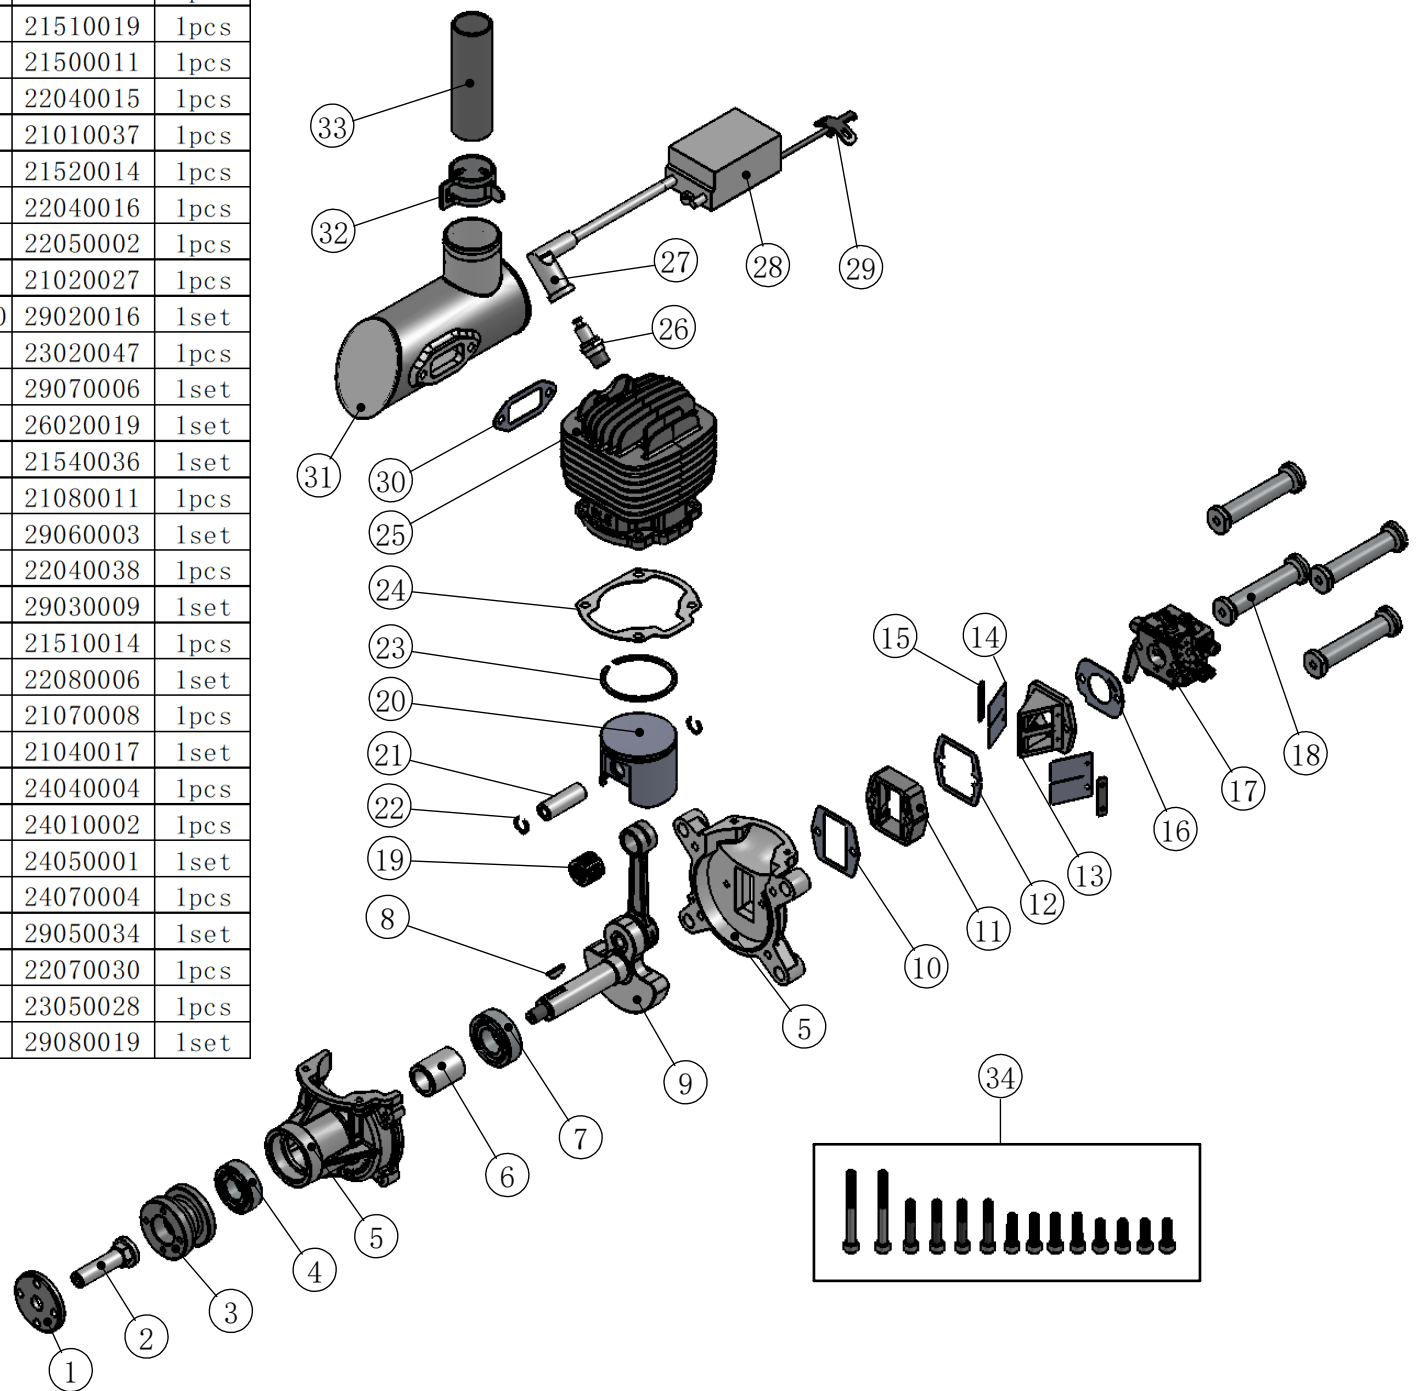

名称/Parts Name		图号 Included Parts	订货号 Order	数量 Unit
螺旋桨压片	Propwasher	1	21500005	1pcs
桨轴螺丝	Prop bolts	2	21510019	1pcs
桨毂	Propeller hub	3	21500011	1pcs
轴承6002	Bearing 6002	4	22040015	1pcs
曲轴箱	Crankcase	5	21010037	1pcs
铝隔套	Crankshaft casing	6	21520014	1pcs
轴承6003	Bearing 6003	7	22040016	1pcs
半圆键	Woodruff key	8	22050002	1pcs
曲轴组件	Crankshaft	9	21020027	1pcs
垫片一套	Gasket set	10、12、16、24、30	29020016	1set
化油器隔热块	Carburetor heat	11	23020047	1pcs
进气阀组件	Admission valve	13、14、15	29070006	1set
进气阀片	Admission valve	14	26020019	1set
阀片压板	Valve platen	15	21540036	1set
化油器	Carburetor	17	21080011	1pcs
铝柱组件	Engine mount	18	29060003	1set
滚针轴承	Needle bearing	19	22040038	1pcs
活塞组件	Piston assembly	20、21、22	29030009	1set
活塞销	Piston pin	21	21510014	1pcs
G型卡环	G Clamp	22	22080006	1set
活塞环	Piston ring	23	21070008	1pcs
汽缸	Cylinder	24、25	21040017	1set
火花塞	Spark plug	26	24040004	1pcs
高压帽	Spark plug cap	27	24010002	1pcs
1#点火器	1# Ignition	27、28、29	24050001	1set
传感器	Sensor	29	24070004	1pcs
排气管组件	Muffler assembly	30、31、32、33	29050034	1set
Φ30卡箍	Φ30 Clamp	32	22070030	1pcs
Φ30四氟管	Φ30 PTFE tube	33	23050028	1pcs
全套螺钉	Screws(outfit)	34	29080019	

**DLE65**

**DLE65**