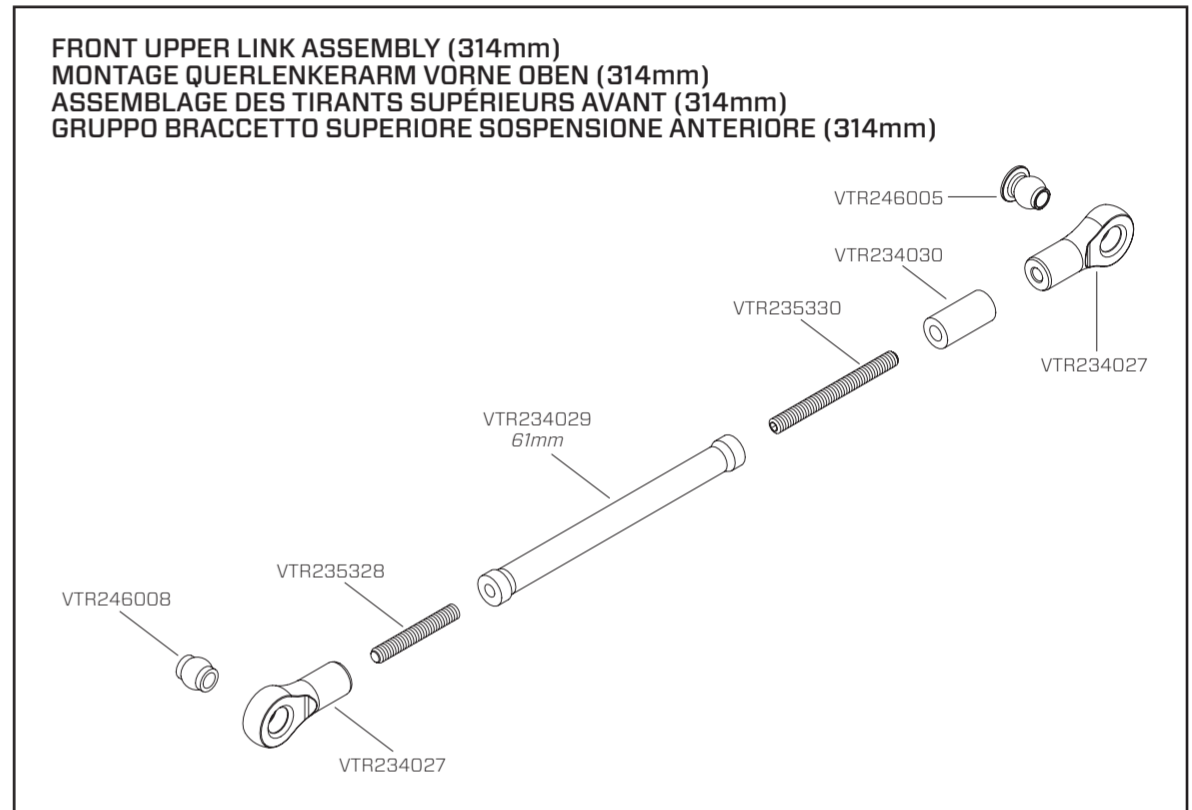

1986 Chevrolet® K5 Blazer®

VATERRA® Ascender™ 1/10 RTR

1986 Chevrolet® K5 Blazer® Ascender™ 1/10 RTR

FRONT ASSEMBLY FRONT BEAUMONTAGE TRAIN AVANT GRUPPO ANTERIORE

VTR234026
Link Rod—38mm
Lenkstange—38mm
Bielle—38mm
Asta collegamento—38mm

1986 Chevrolet® K5 Blazer® Ascender™ 1/10 RTR

REAR ASSEMBLY
HECK BEAUMONTAGE
TRAIN ARRIÈRE
GRUPPO POSTERIORE

1986 Chevrolet® K5 Blazer® Ascender™ 1/10 RTR

BATTERY TRAY ASSEMBLY
MONTAGE DES AKKUHALTERS
ASSEMBLAGE DU SUPPORT DE BATTERIE
GRUPPO SUPPORTO BATTERIA