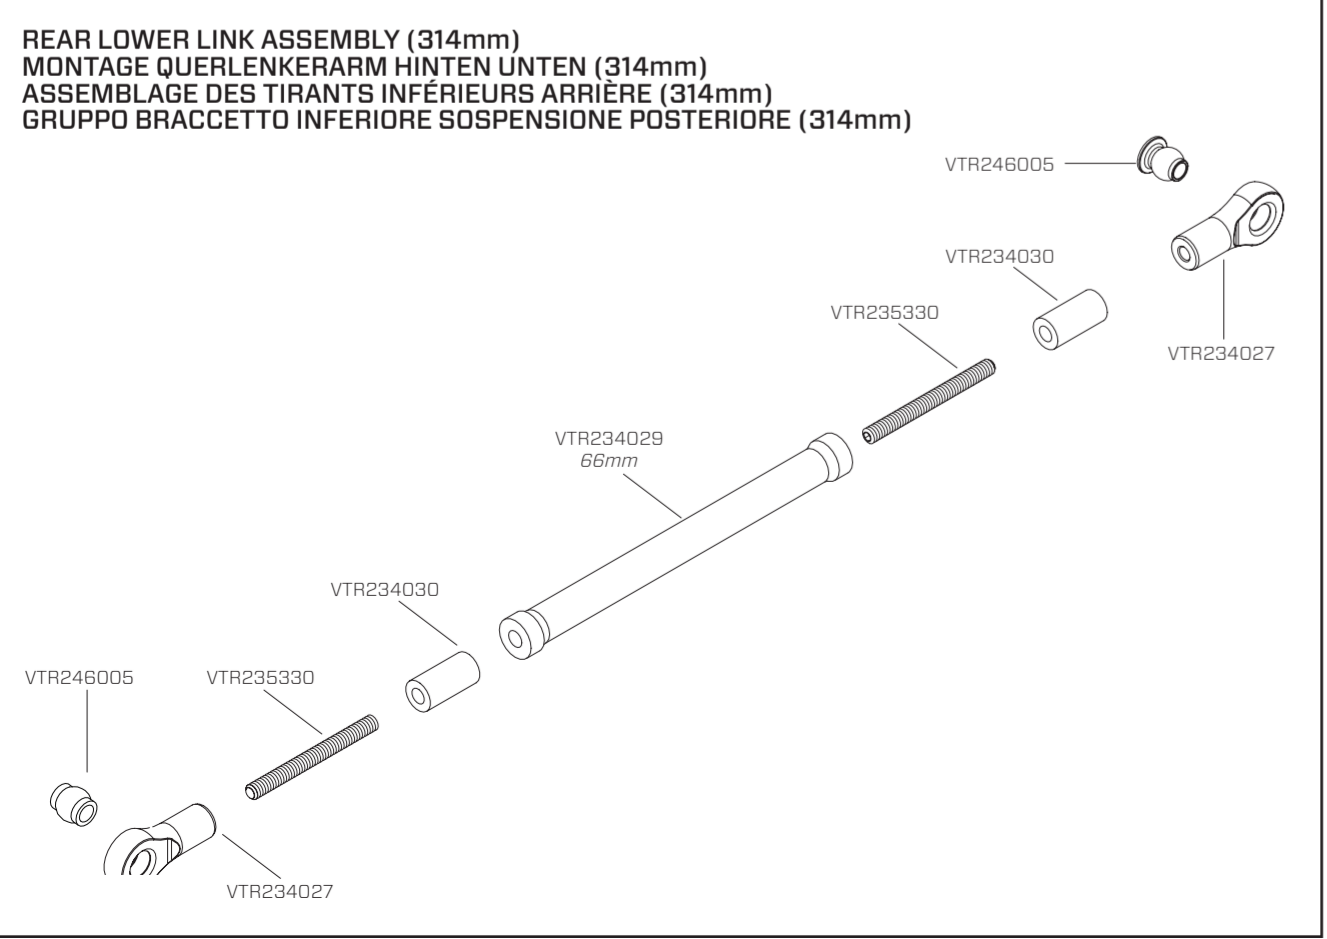

1986 Chevrolet® K5 Blazer®

VATERRA® Ascender™ 1/10 RTR

1986 Chevrolet® K5 Blazer® Ascender™ 1/10 RTR

FRONT ASSEMBLY FRONT BEAUMONTAGE TRAIN AVANT GRUPPO ANTERIORE

VTR234026
Link Rod—38mm
Lenkstange—38mm
Bielle—38mm
Asta collegamento—38mm

1986 Chevrolet® K5 Blazer® Ascender™ 1/10 RTR

REAR ASSEMBLY
HECK BEAUMONTAGE
TRAIN ARRIÈRE
GRUPPO POSTERIORE

1986 Chevrolet® K5 Blazer® Ascender™ 1/10 RTR

BATTERY TRAY ASSEMBLY
MONTAGE DES AKKUHALTERS
ASSEMBLAGE DU SUPPORT DE BATTERIE
GRUPPO SUPPORTO BATTERIA