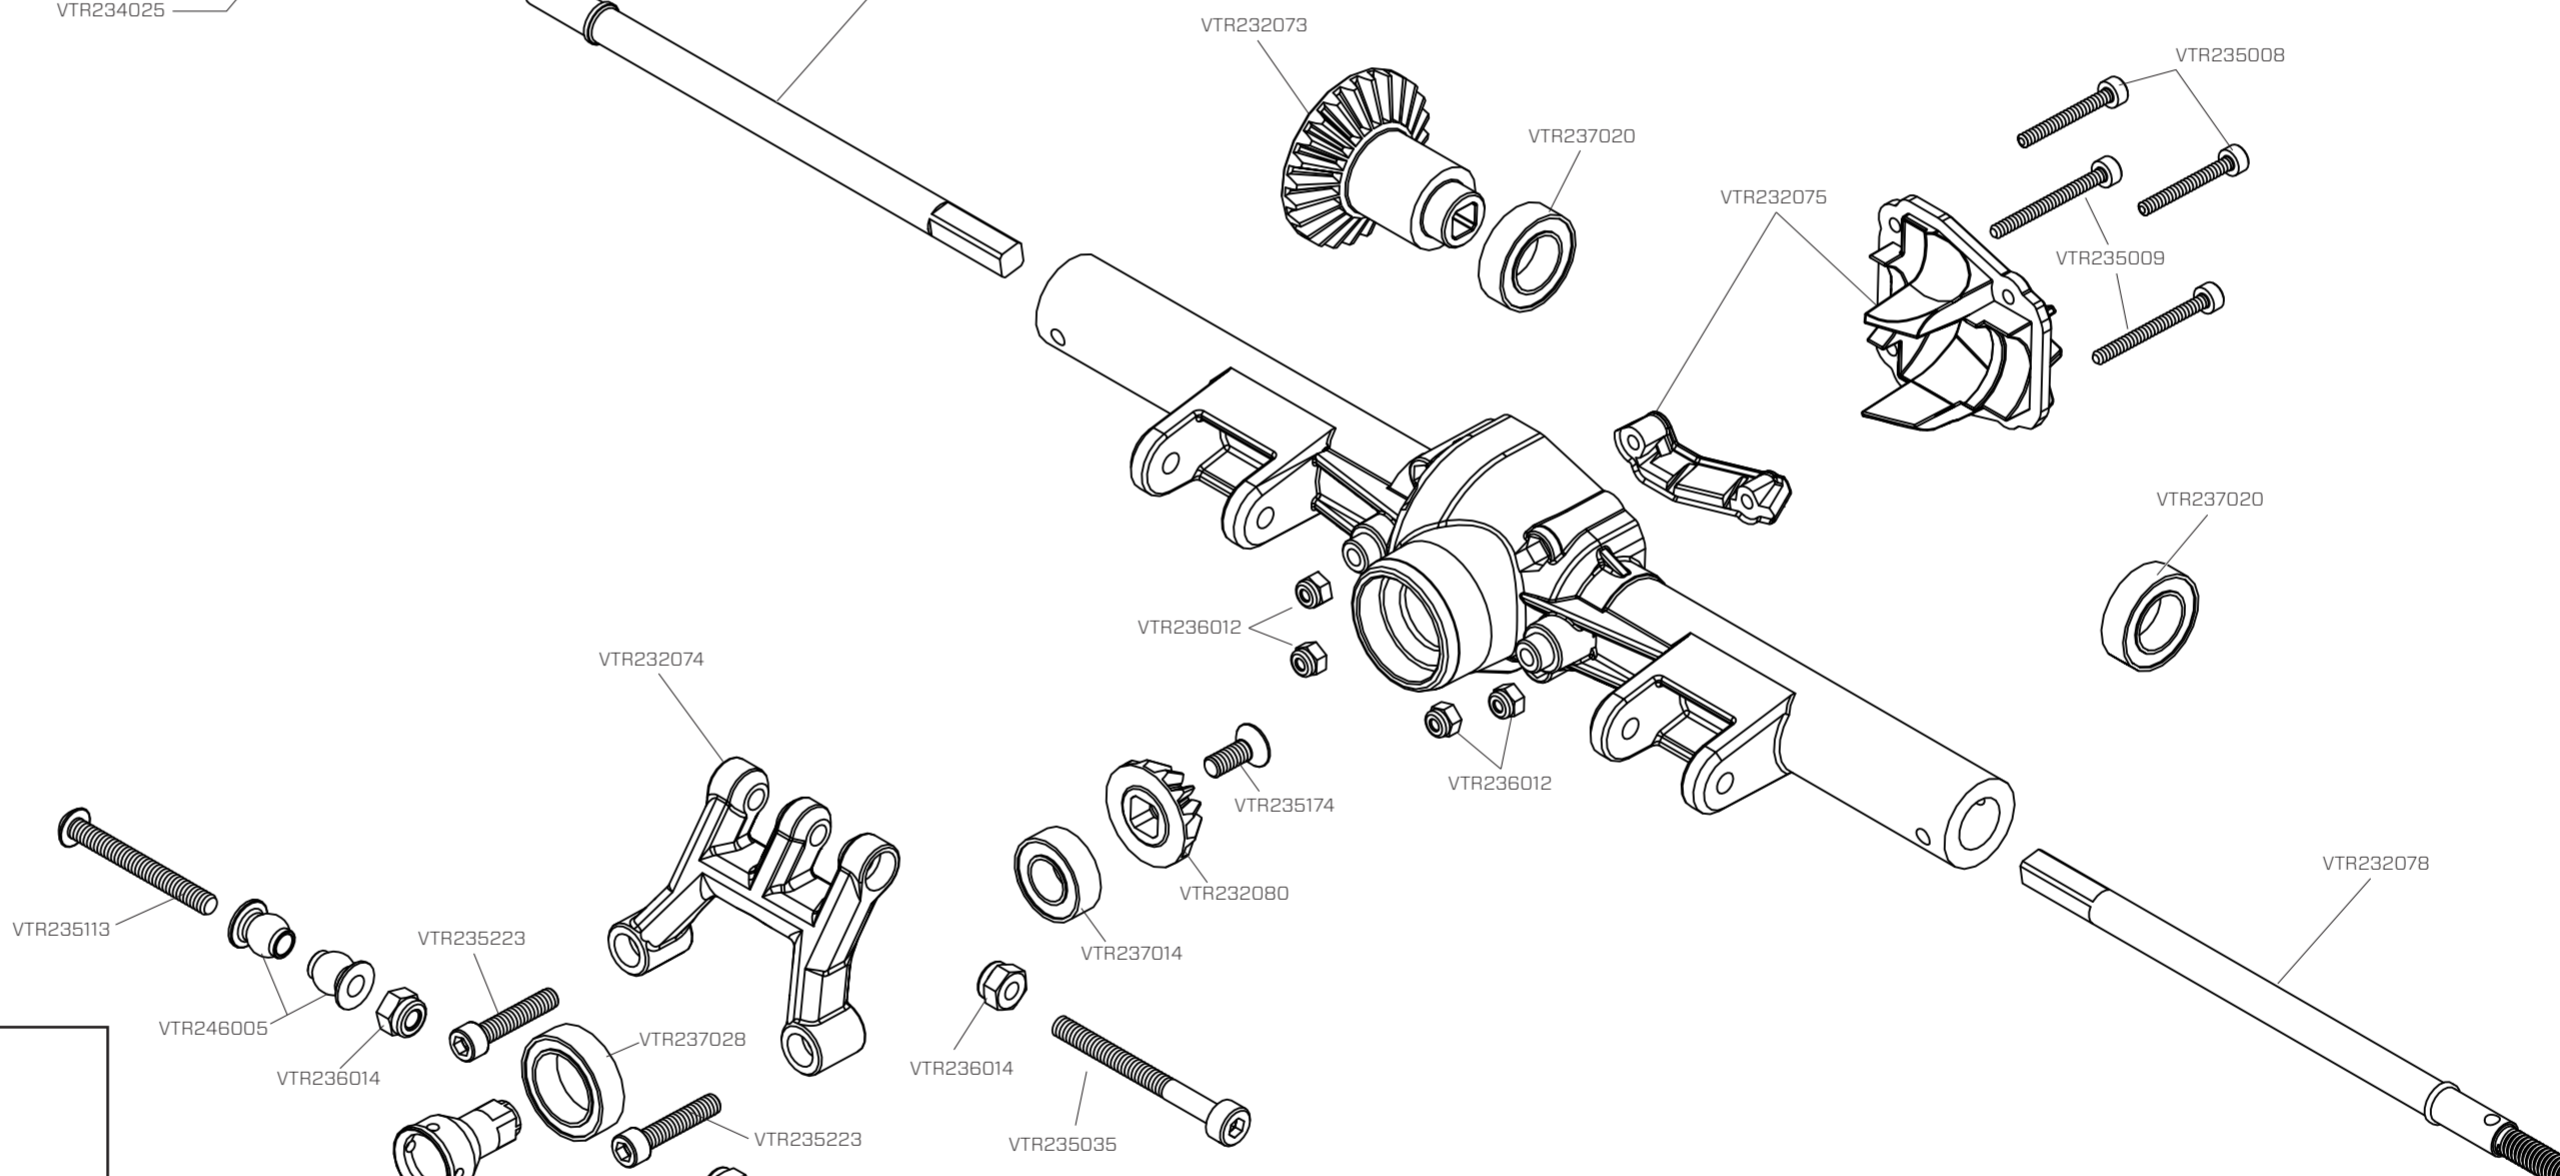

1986 Chevrolet® K5 Blazer®

VATERRA® Ascender™ 1/10 RTR

1986 Chevrolet® K5 Blazer® Ascender™ 1/10 RTR

FRONT ASSEMBLY FRONT BEAUMONTAGE TRAIN AVANT GRUPPO ANTERIORE

VTR234026
Link Rod—38mm
Lenkstange—38mm
Bielle—38mm
Asta collegamento—38mm

1986 Chevrolet® K5 Blazer® Ascender™ 1/10 RTR

REAR ASSEMBLY
HECK BEAUMONTAGE
TRAIN ARRIÈRE
GRUPPO POSTERIORE

1986 Chevrolet® K5 Blazer® Ascender™ 1/10 RTR

BATTERY TRAY ASSEMBLY
MONTAGE DES AKKUHALTERS
ASSEMBLAGE DU SUPPORT DE BATTERIE
GRUPPO SUPPORTO BATTERIA