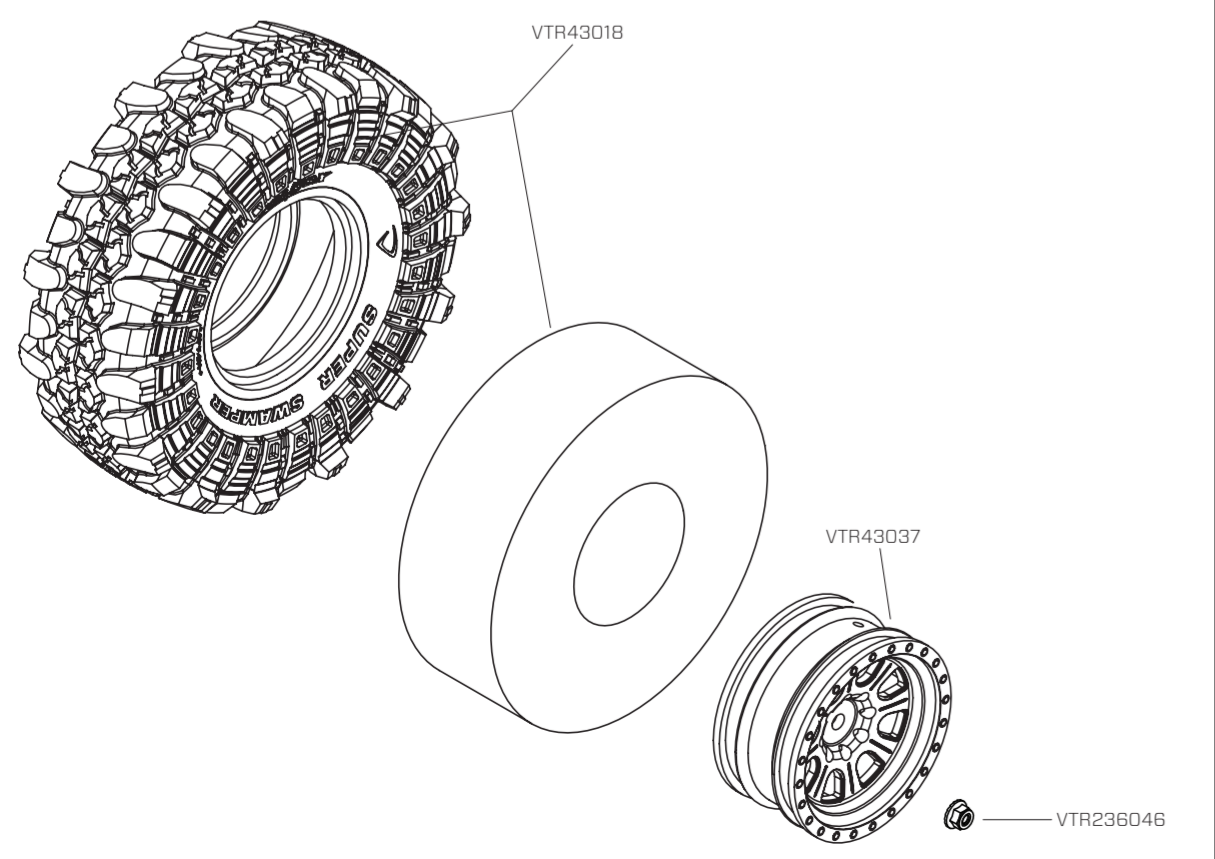

WHEEL AND TIRE ASSEMBLY
MONTAGE FELGEN UND REIFEN
MONTAGE DU PNEU SUR LA JANTE
ASSEMBLAGGIO CERCHI E GOMME