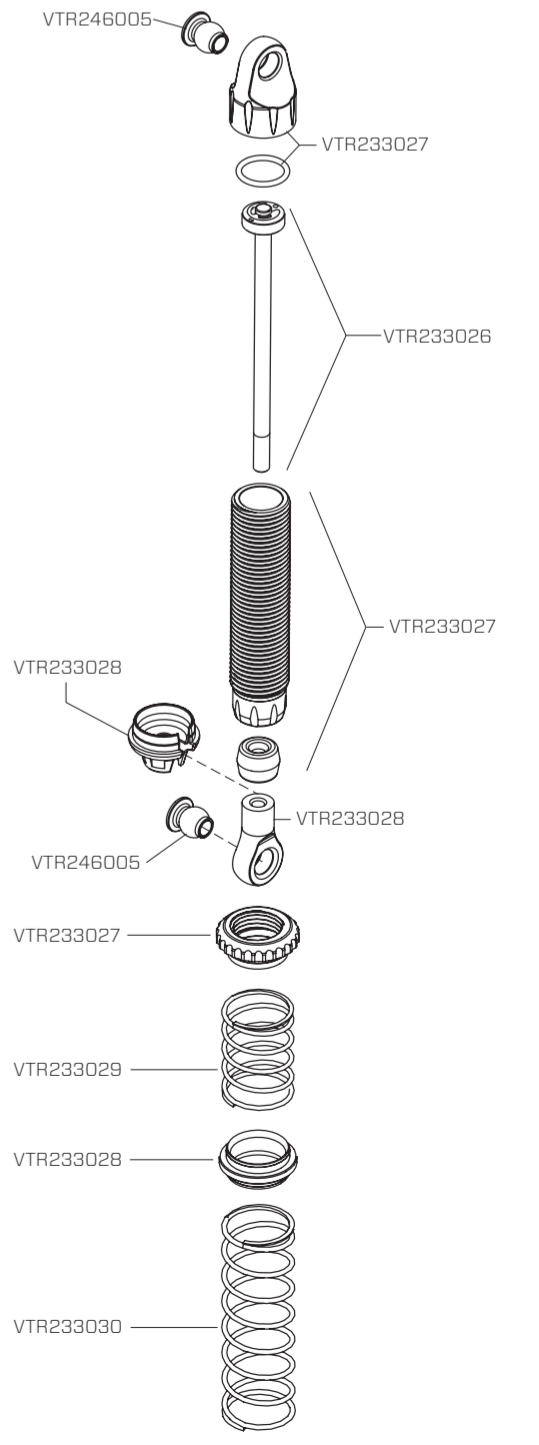

SHOCK ASSEMBLY
STÖßDÄMPFER MONTAGE
ASSEMBLAGE D'UN AMORTISSEUR
GRUPPO AMMORTIZZATORE