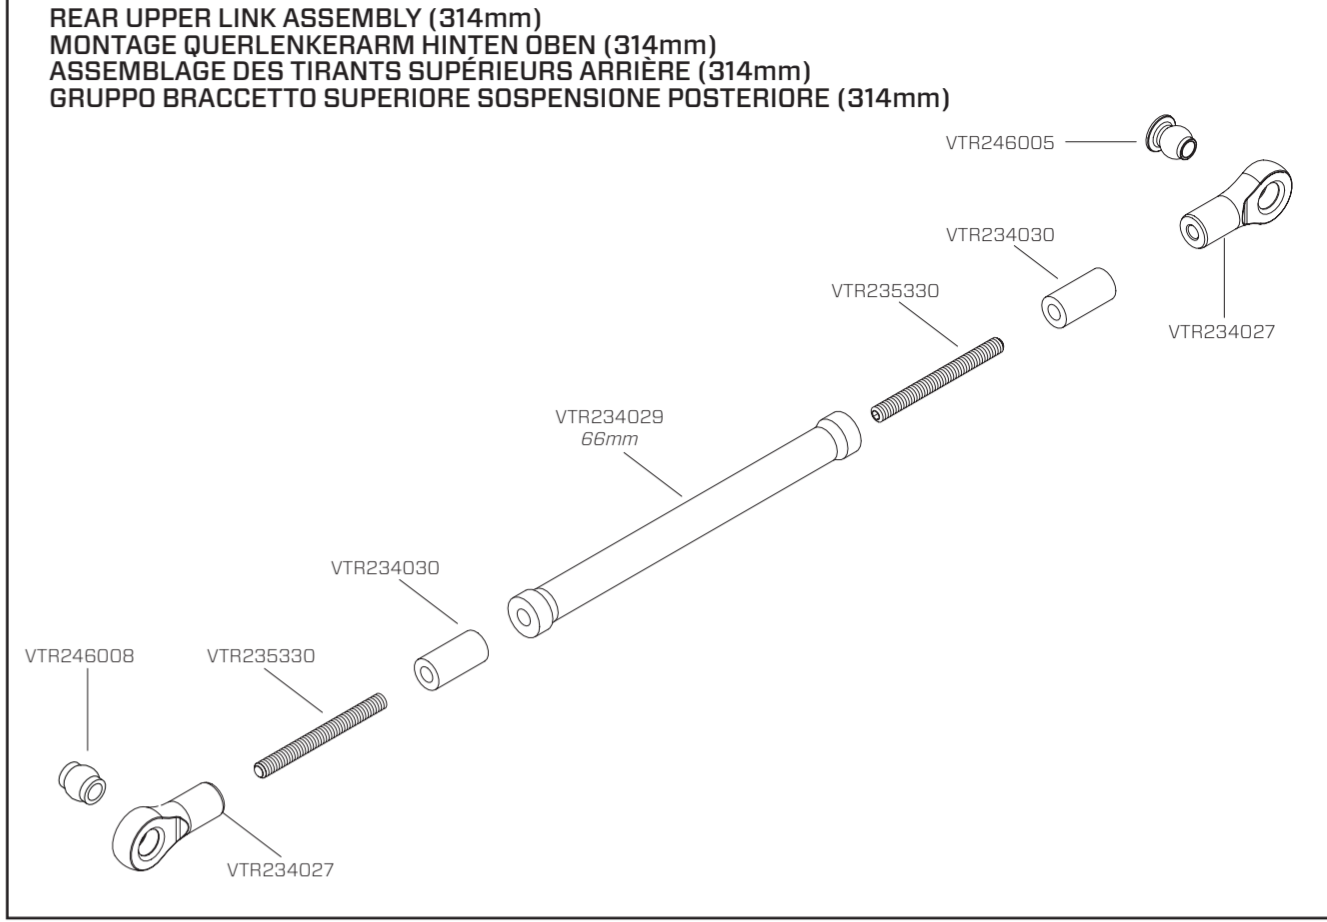

1986 Chevrolet® K5 Blazer®

VATERRA® Ascender™ 1/10 RTR

1986 Chevrolet® K5 Blazer® Ascender™ 1/10 RTR

FRONT ASSEMBLY FRONT BEAUMONTAGE TRAIN AVANT GRUPPO ANTERIORE

VTR234026
Link Rod—38mm
Lenkstange—38mm
Bielle—38mm
Asta collegamento—38mm

1986 Chevrolet® K5 Blazer® Ascender™ 1/10 RTR

REAR ASSEMBLY
HECK BEAUMONTAGE
TRAIN ARRIÈRE
GRUPPO POSTERIORE

1986 Chevrolet® K5 Blazer® Ascender™ 1/10 RTR

BATTERY TRAY ASSEMBLY
MONTAGE DES AKKUHALTERS
ASSEMBLAGE DU SUPPORT DE BATTERIE
GRUPPO SUPPORTO BATTERIA