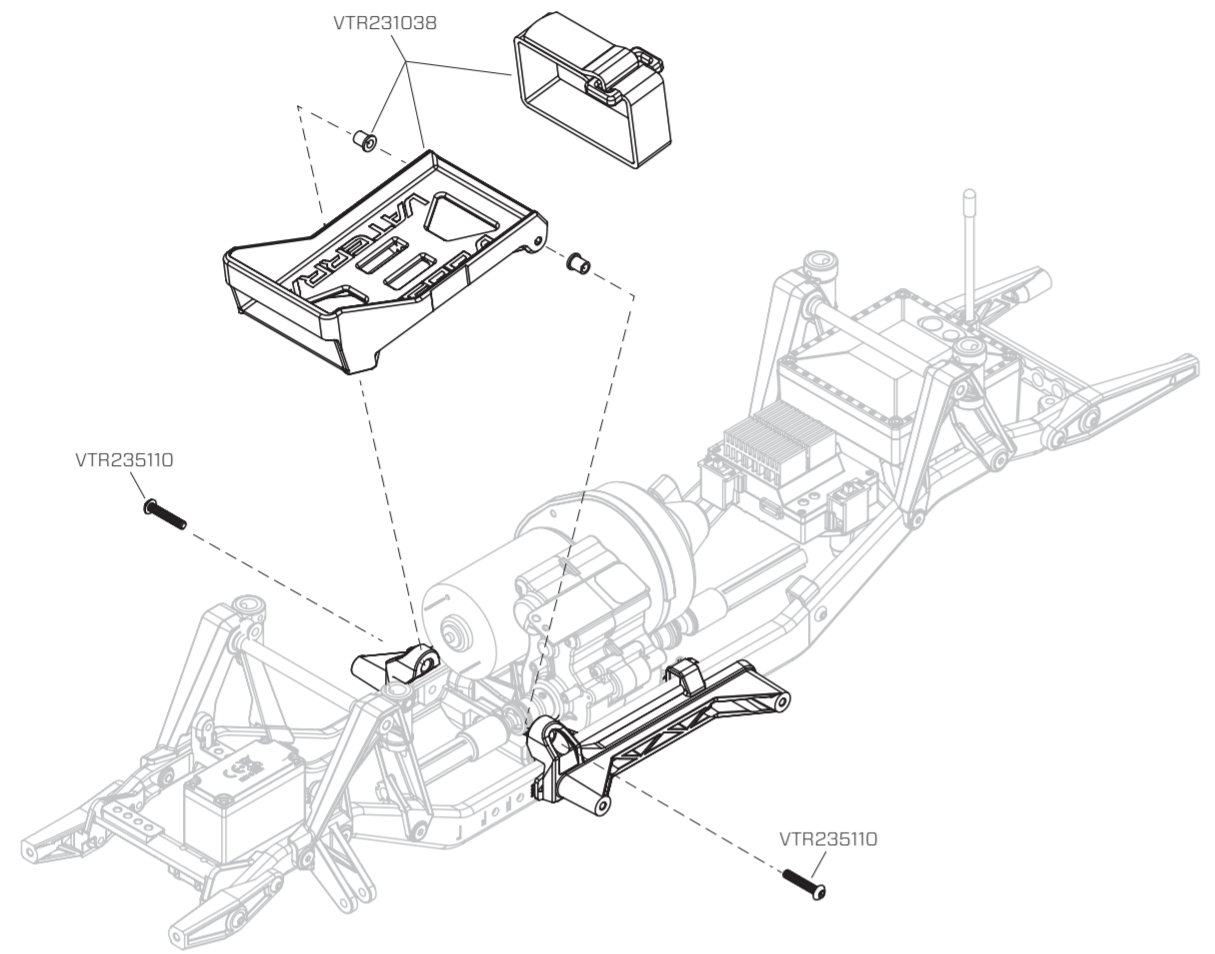

1986 Chevrolet® K5 Blazer®

VATERRA® Ascender™ 1/10 RTR

1986 Chevrolet® K5 Blazer® Ascender™ 1/10 RTR

FRONT ASSEMBLY FRONT BEAUMONTAGE TRAIN AVANT GRUPPO ANTERIORE

VTR234026
Link Rod—38mm
Lenkstange—38mm
Bielle—38mm
Asta collegamento—38mm

1986 Chevrolet® K5 Blazer® Ascender™ 1/10 RTR

REAR ASSEMBLY
HECK BEAUMONTAGE
TRAIN ARRIÈRE
GRUPPO POSTERIORE

1986 Chevrolet® K5 Blazer® Ascender™ 1/10 RTR

BATTERY TRAY ASSEMBLY
MONTAGE DES AKKUHALTERS
ASSEMBLAGE DU SUPPORT DE BATTERIE
GRUPPO SUPPORTO BATTERIA