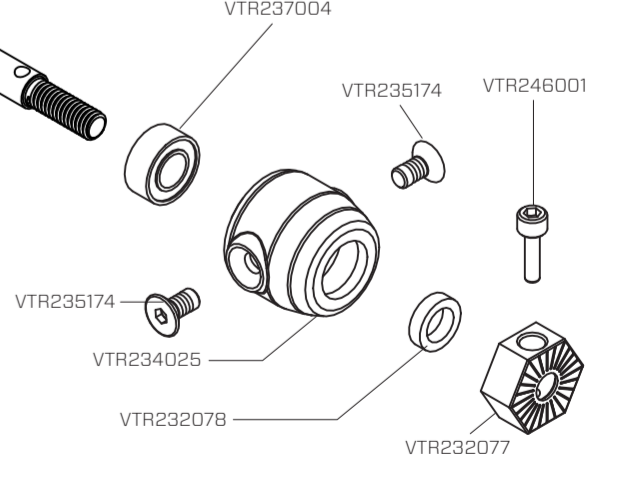

1986 Chevrolet® K5 Blazer®

VATERRA® Ascender™ 1/10 RTR

1986 Chevrolet® K5 Blazer® Ascender™ 1/10 RTR

FRONT ASSEMBLY FRONT BEAUMONTAGE TRAIN AVANT GRUPPO ANTERIORE

VTR234026
Link Rod—38mm
Lenkstange—38mm
Bielle—38mm
Asta collegamento—38mm

1986 Chevrolet® K5 Blazer® Ascender™ 1/10 RTR

REAR ASSEMBLY
HECK BEAUMONTAGE
TRAIN ARRIÈRE
GRUPPO POSTERIORE

1986 Chevrolet® K5 Blazer® Ascender™ 1/10 RTR

BATTERY TRAY ASSEMBLY
MONTAGE DES AKKUHALTERS
ASSEMBLAGE DU SUPPORT DE BATTERIE
GRUPPO SUPPORTO BATTERIA