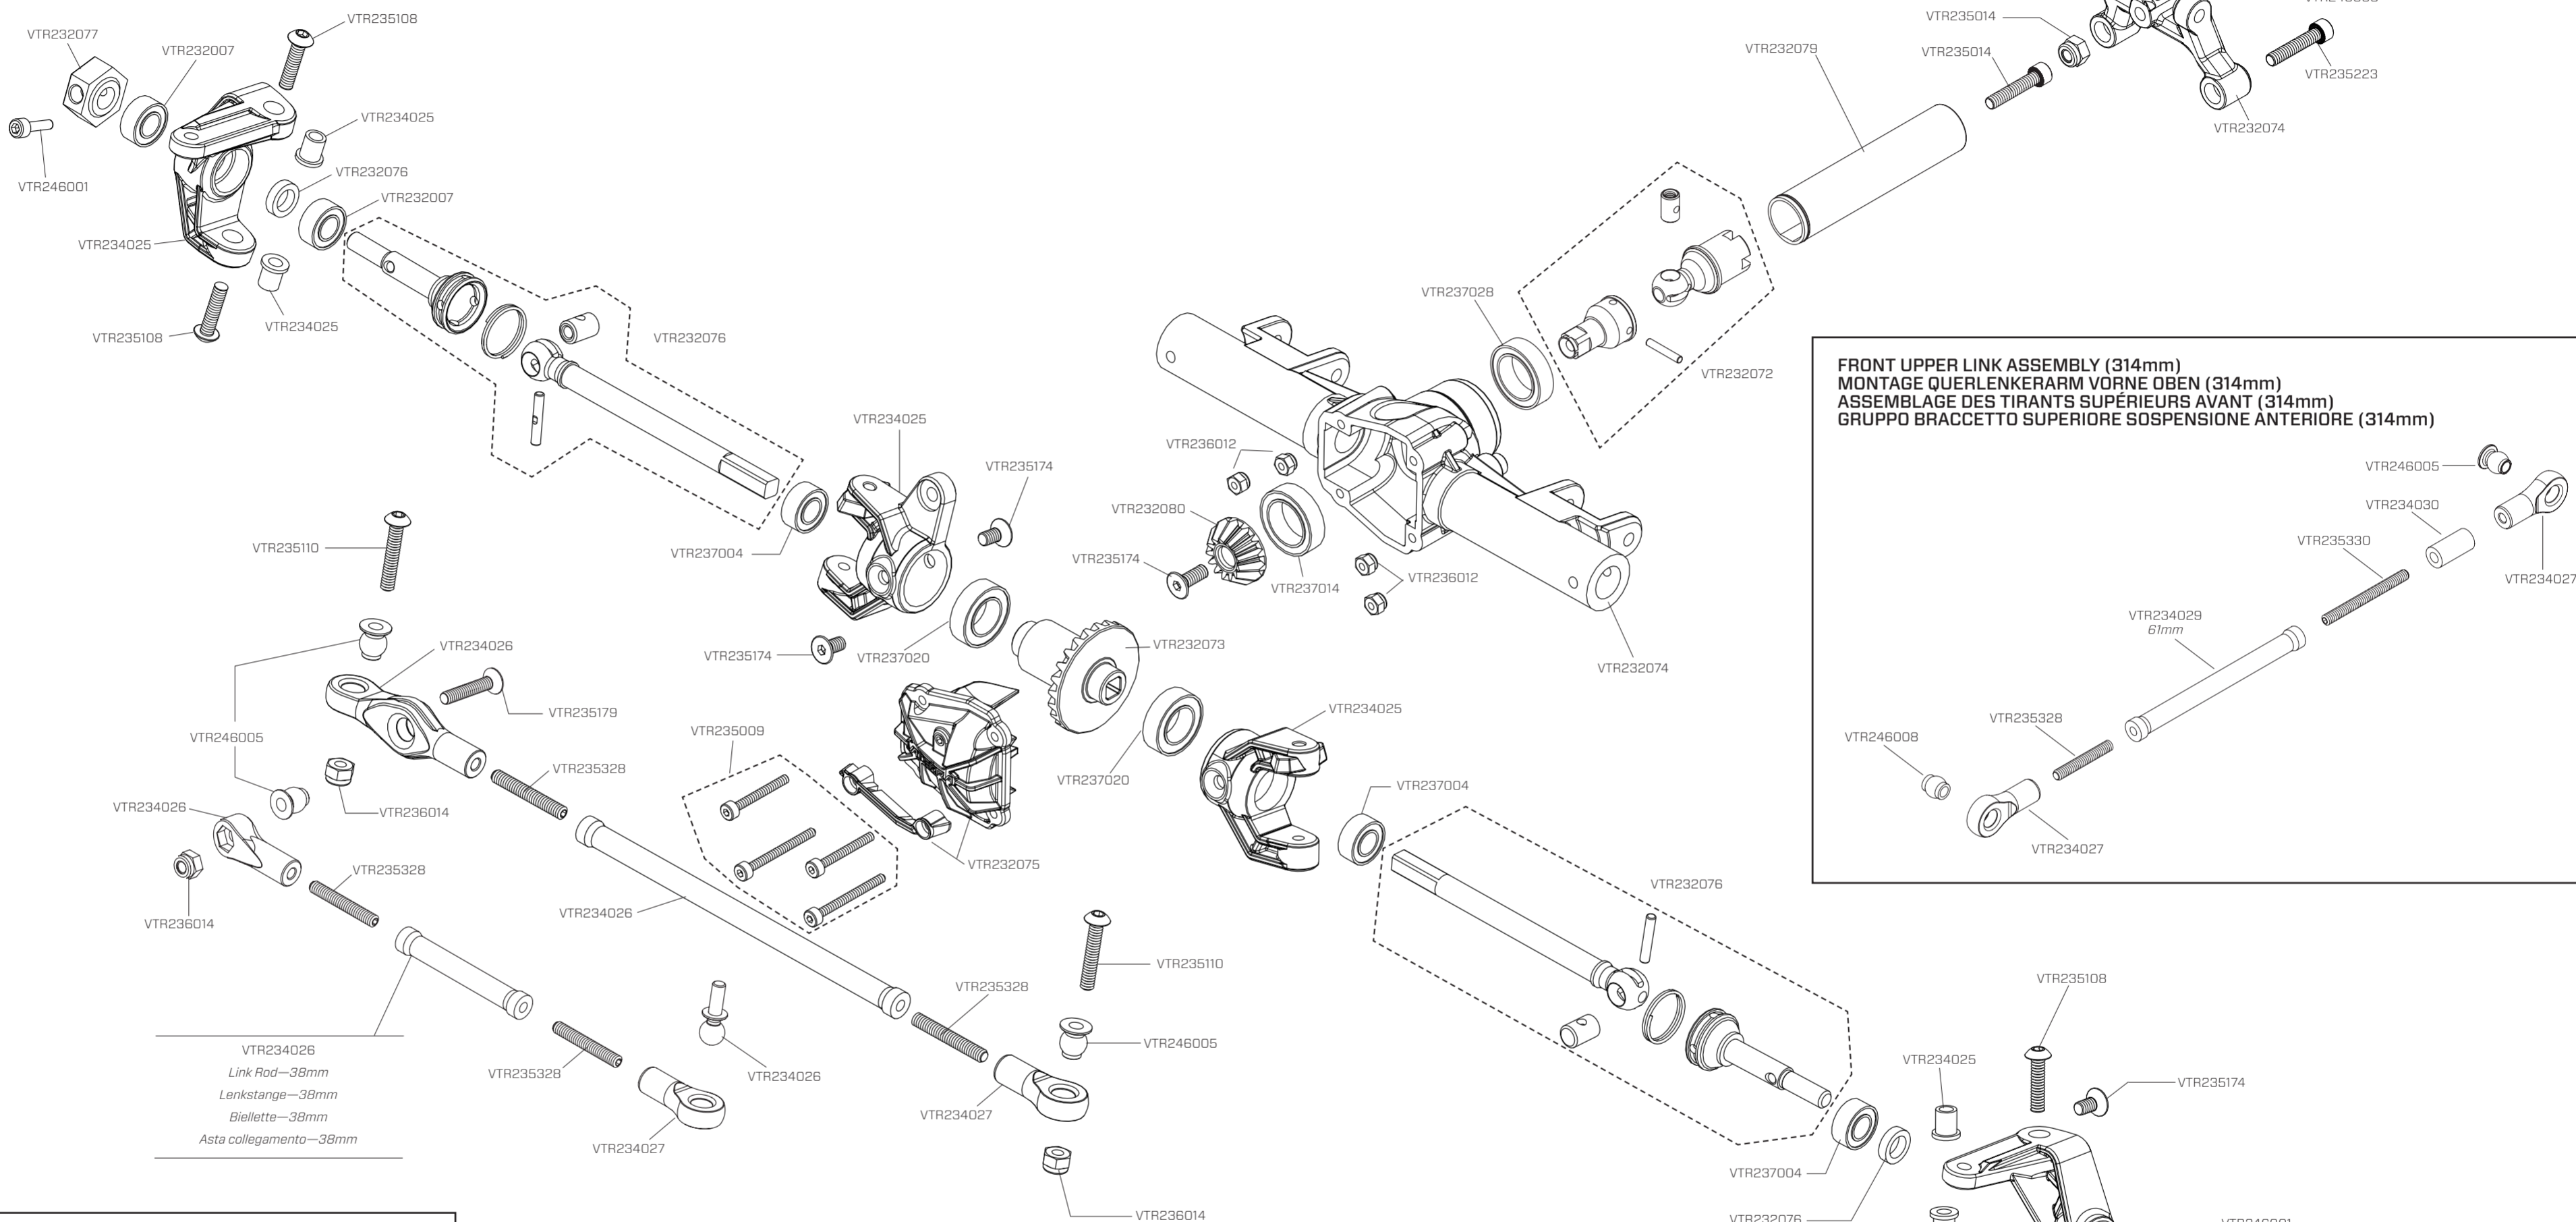

1986 Chevrolet® K5 Blazer®

VATERRA® Ascender™ 1/10 RTR

1986 Chevrolet® K5 Blazer® Ascender™ 1/10 RTR

FRONT ASSEMBLY FRONT BEAUMONTAGE TRAIN AVANT GRUPPO ANTERIORE

VTR234026
Link Rod—38mm
Lenkstange—38mm
Bielle—38mm
Asta collegamento—38mm

1986 Chevrolet® K5 Blazer® Ascender™ 1/10 RTR

REAR ASSEMBLY
HECK BEAUMONTAGE
TRAIN ARRIÈRE
GRUPPO POSTERIORE

1986 Chevrolet® K5 Blazer® Ascender™ 1/10 RTR

BATTERY TRAY ASSEMBLY
MONTAGE DES AKKUHALTERS
ASSEMBLAGE DU SUPPORT DE BATTERIE
GRUPPO SUPPORTO BATTERIA