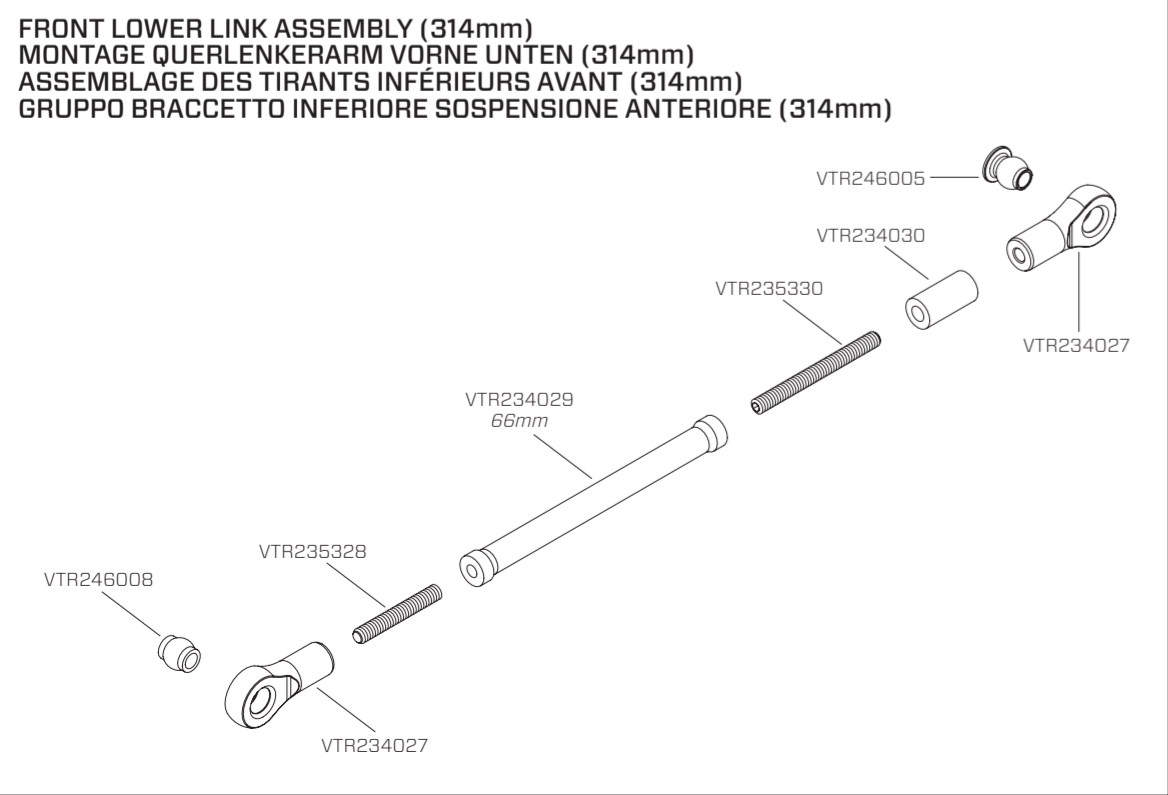

1986 Chevrolet® K5 Blazer®

VATERRA® Ascender™ 1/10 RTR

1986 Chevrolet® K5 Blazer® Ascender™ 1/10 RTR

FRONT ASSEMBLY FRONT BEAUMONTAGE TRAIN AVANT GRUPPO ANTERIORE

VTR234026
Link Rod—38mm
Lenkstange—38mm
Bielle—38mm
Asta collegamento—38mm

1986 Chevrolet® K5 Blazer® Ascender™ 1/10 RTR

REAR ASSEMBLY
HECK BEAUMONTAGE
TRAIN ARRIÈRE
GRUPPO POSTERIORE

1986 Chevrolet® K5 Blazer® Ascender™ 1/10 RTR

BATTERY TRAY ASSEMBLY
MONTAGE DES AKKUHALTERS
ASSEMBLAGE DU SUPPORT DE BATTERIE
GRUPPO SUPPORTO BATTERIA