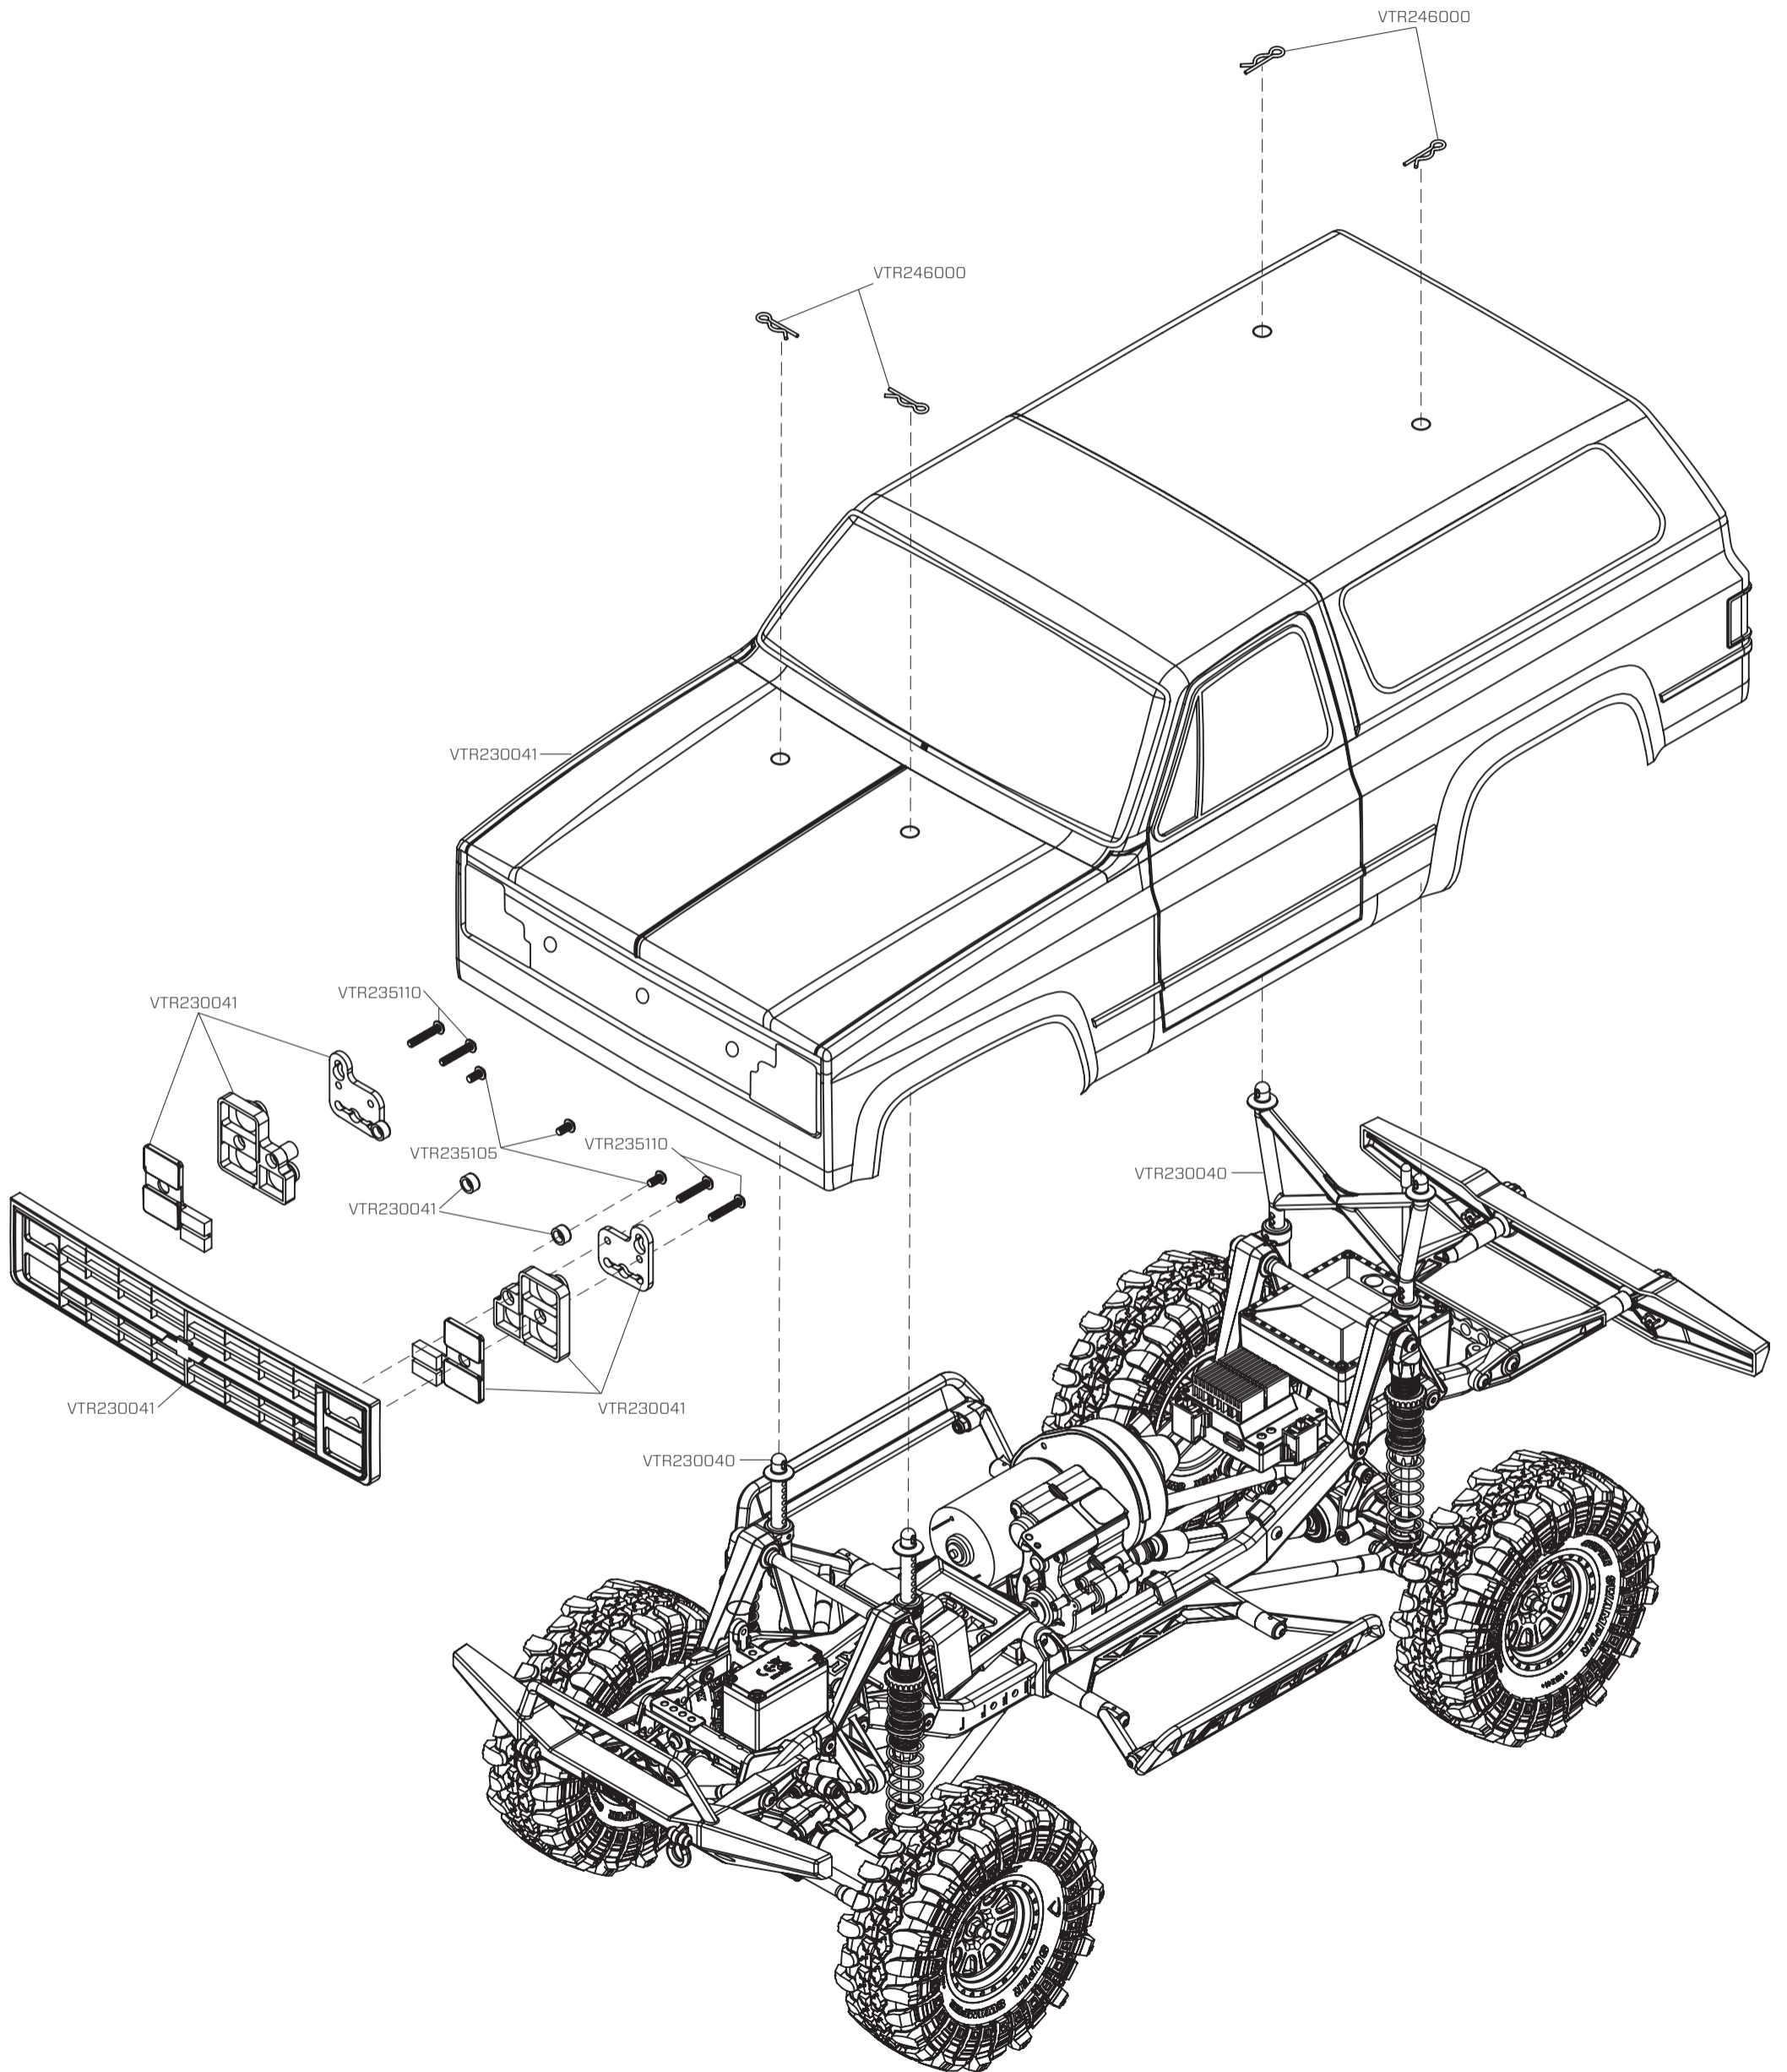

1986 Chevrolet® K5 Blazer®

VATERRA® Ascender™ 1/10 RTR

1986 Chevrolet® K5 Blazer® Ascender™ 1/10 RTR

FRONT ASSEMBLY FRONT BEAUMONTAGE TRAIN AVANT GRUPPO ANTERIORE

VTR234026
Link Rod—38mm
Lenkstange—38mm
Bielle—38mm
Asta collegamento—38mm

1986 Chevrolet® K5 Blazer® Ascender™ 1/10 RTR

REAR ASSEMBLY
HECK BEAUMONTAGE
TRAIN ARRIÈRE
GRUPPO POSTERIORE

1986 Chevrolet® K5 Blazer® Ascender™ 1/10 RTR

BATTERY TRAY ASSEMBLY
MONTAGE DES AKKUHALTERS
ASSEMBLAGE DU SUPPORT DE BATTERIE
GRUPPO SUPPORTO BATTERIA