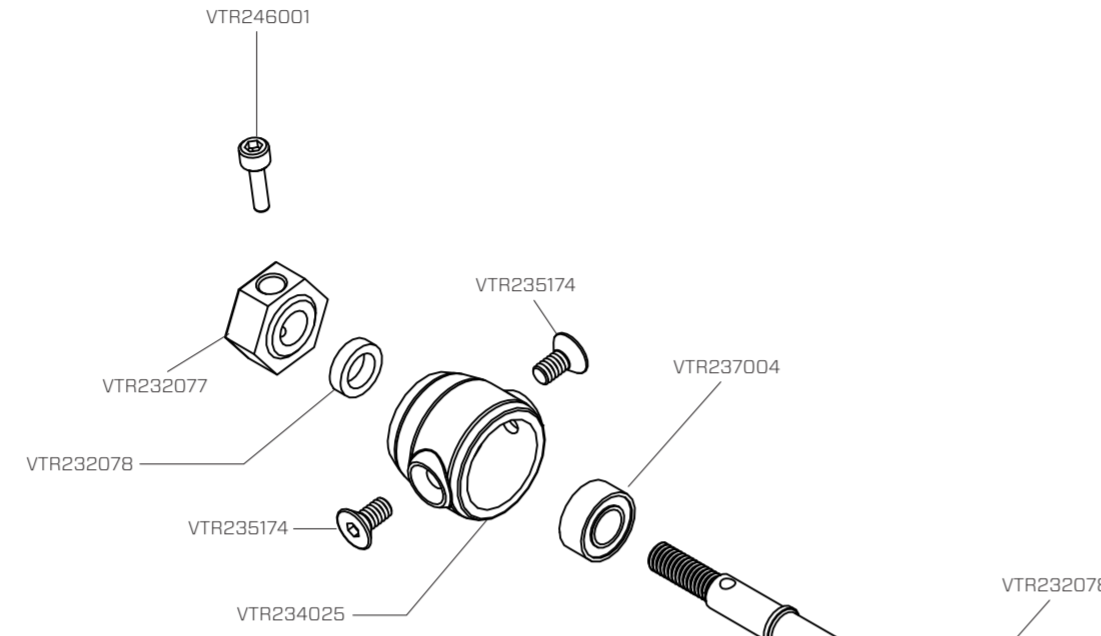

1986 Chevrolet® K5 Blazer®

VATERRA® Ascender™ 1/10 RTR

1986 Chevrolet® K5 Blazer® Ascender™ 1/10 RTR

FRONT ASSEMBLY FRONT BEAUMONTAGE TRAIN AVANT GRUPPO ANTERIORE

VTR234026
Link Rod—38mm
Lenkstange—38mm
Bielle—38mm
Asta collegamento—38mm

1986 Chevrolet® K5 Blazer® Ascender™ 1/10 RTR

REAR ASSEMBLY
HECK BEAUMONTAGE
TRAIN ARRIÈRE
GRUPPO POSTERIORE

1986 Chevrolet® K5 Blazer® Ascender™ 1/10 RTR

BATTERY TRAY ASSEMBLY
MONTAGE DES AKKUHALTERS
ASSEMBLAGE DU SUPPORT DE BATTERIE
GRUPPO SUPPORTO BATTERIA